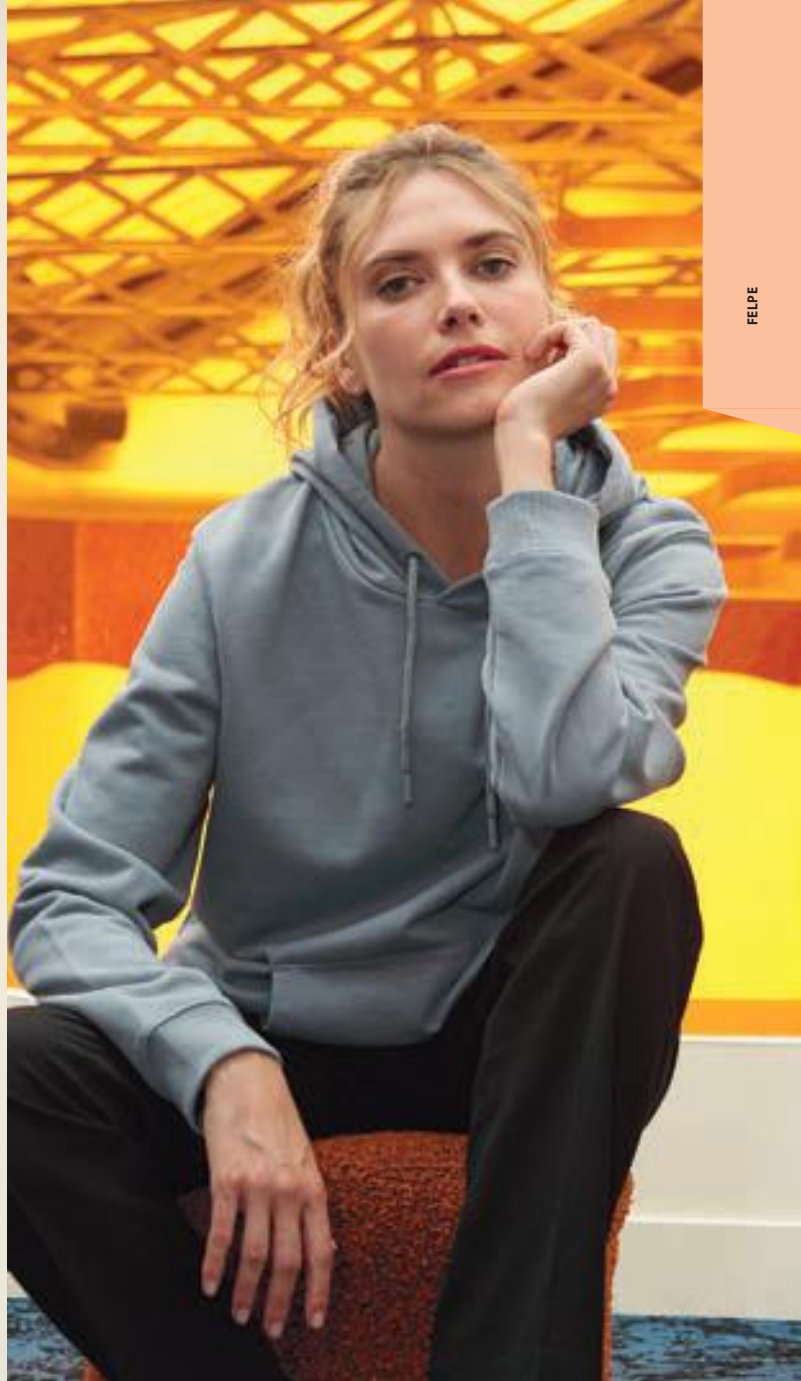

♀	A/B	S	M	L	XL	XXL	3XL
		63/47	64/50	65/53	66/56	67/59	68/62

10,6 KG
54 X 38 X 31 CM

1

20

NEOBLU NICHOLAS

Men 03196

Felpa con cappuccio

FRENCH TERRY 400