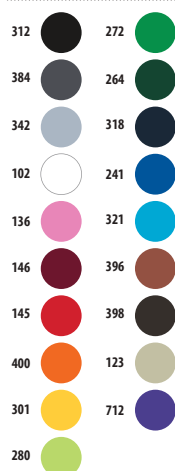

SOL'S GALA

88010

Parannanza con tasche

POLICOTONE 240

65% poliestere -
35% cotone

taglia unica - 90 x 75 cm

tinta unita