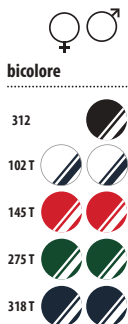

SOL'S PRACTICE
Women 11366

Polo manica corta
PIQUÉ 270
100% cotone pettinato «Ringspun»

♀		S	M	L	XL	XXL
	A/B	61/42	63/45	65/48	67/51	69/54
		11,4 KG				
	5 50	45 X 34 X 34 CM				

SOL'S PRACTICE
11365

Polo manica corta
PIQUÉ 270
100% cotone pettinato «Ringspun»

♂		S	M	L	XL	XXL
	A/B	70/50	72/53	74/56	76/59	78/62
		15,9 KG				
	5 50	57 X 38 X 31 CM