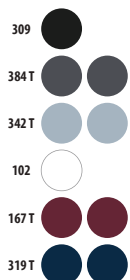

(1) Ash: 98% cotone / 2% viscosa - (2) Grigio medio melange: 85% cotone / 15% viscosa

**DTG FRIENDLY E
CUCITURE LATERALI**

mélange

tinta unita

SOL'S Imperial FIT
00580

NO LABEL
READY FOR
BRANDING

STANDARD
100
CQ 1094/1
IPFH
www.oeko-tex.com