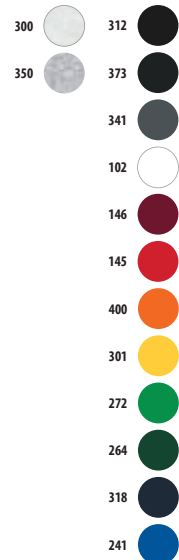

SOL'S NEW SUPREME

13250

Felpe girocollo

FELPA GARZATA 280

50% cotone «Ringspun» - 50% poliestere

NEW

A/B	XS	S	M	L	XL	XXL	3XL	4XL*	5XL*
	67/48	68/51	69/54	70/57	71/60	72/63	73/66	74/69	79/74

*Taglia disponibile su alcuni colori

melange tinta unita