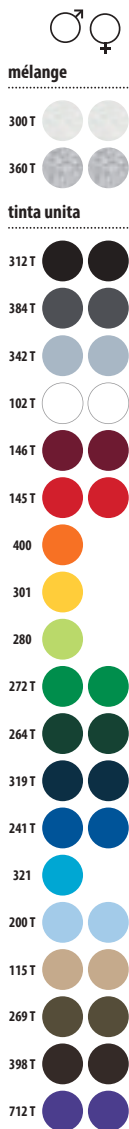

SOL'S PRIME

Men 00571

SOL'S PRIME

Women 00573

STANDARD 100
CQ 1094/1
IFTH
www.oeko-tex.com

Polo in policotone

PIQUÉ 200

65% poliestere -

35% cotone «Ringspun»

Facile manutenzione

♂		S	M	L	XL	XXL	3XL	4XL	5XL
	A/B	70/50	72/53	74/56	76/59	79/62	82/65	84/68	86/71

	5	50	13,9 KG	54 X 39 X 31 CM

♀		S	M	L	XL	XXL	3XL
	A/B	63/43	65/46	67/49	69/52	71/55	73/58

	5	50	9,7 KG	57 X 41 X 20 CM

LAVABILE
A 60°

mélange

tinta unita

SOL'S PRIME LSL

03983

STANDARD 100
CQ 1094/1
IFTH
www.oeko-tex.com

Polo in policotone

PIQUÉ 200

65% poliestere - 35% cotone «Ringspun»

	XS	S	M	L	XL	XXL	3XL	4XL	5XL
A/B	68/47	70/50	72/53	74/56	76/59	78/62	80/65	82/68	82/71

	10	50	18 KG	65 X 42 X 35 CM

LAVABILE
A 60 °C