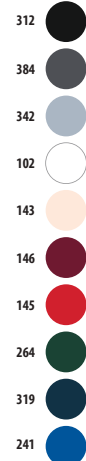

SOL'S BLAZE 03093

Cappellino premium

TWILL 285
100% cotone non spazzolato
6 pannelli

taglia unica

tinta unita