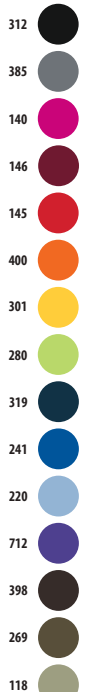

SOL'S RIDER

70100

Zaino

POLIESTERE 600D

100% poliestere

misure - 28 x 40 x 14 cm

11 KG
45 X 31 X 45 CM

tinta unita