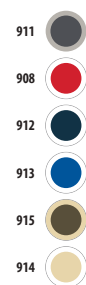

**CHIUSURA
CON VELCRO®**

SOL'S SUNNY

88110

Cappellino

TWILL 180

100% cotone spazzolato leggero
5 pannelli

taglia unica

tinta unita

bicolore

**CHIUSURA
CON VELCRO®**

SOL'S SOLAR

03092

Cappellino

TWILL 180

100% cotone spazzolato
leggero
6 pannelli

taglia unica

tinta unita

bicolore

CARTELLA COLORI SOLO Group

102 Bianco
115 Sabbia
140 Fucsia
145 Rosso

161 Rosso vivo
220 Cielo
225 Blu atollo
234 Blu oceano

241 Blu royal
264 Verde bottiglia
266 Verde bosco
272 Verde prato

280 Verde mela
294 Giallo lime
301 Giallo oro
312 Nero

319 Blu oltremare
321 Acqua
342 Grigio puro
384 Grigio scuro

400 Arancio
908 Rosso / Bianco
911 Grigio scuro / Grigio chiaro
912 Blu oltremare / Bianco

913 Blu royal / Bianco
914 Beige / Bianco
915 Army / Beige
917 Nero / Rosso