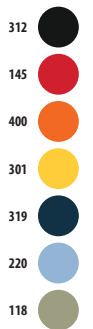

SOL'S EXPRESS

70200

Zaino

POLIESTERE 600D

100% poliestere

misure - 33 x 43 x 17 cm

17 KG
49 X 36 X 52 CM

tinta unita