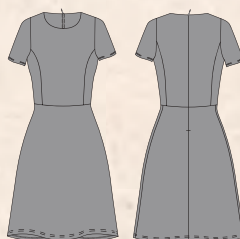

NEOBLU Camille
p 168

Semplice e contemporaneo, il vestito midi a maniche corte si può indossare in ogni momento della giornata. Femminile con il suo collo rotondo, la sua maglia Milano morbida e leggera lo rende piacevole da indossare.