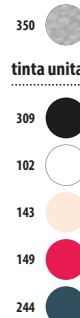

tinta unita

T-shirt scollo ampio

JERSEY SOTTILE 115
100% cotone pettinato «Ringspun»

	S	M	L	XL	XXL
	71/53	73/56	75/59	77/62	79/67
	6,8 KG 53 X 38 X 14 CM				
	10	50			

SOL'S MELBA
01406

mélange

T-shirt girocollo