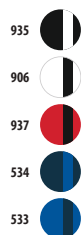

9,8 KG
55 X 40 X 27 CM

bicolore