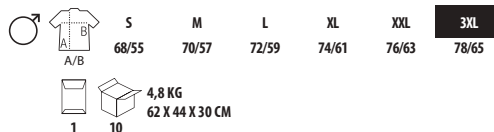

CARTELLA COLORI SOLO Group

145 Rosso   241 Blu royal   282 Verde lime fluo   318 Blu navy   370 Antracite   869 Grigio carbone / Nero
149 Rosa scuro   266 Verde bosco   312 Nero   351 Grigio metallo   400 Arancio   871 Beige naturale / Beige