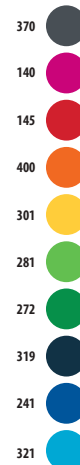

SOL'S BINGO

02914

Tirazip

Corpo: 100% poliuretano

Cordino: 100% poliestere

Venduto in set da 10 pezzi

taglia unica - 6,5 x 1 cm

tinta unita