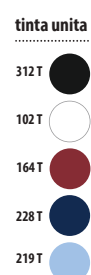

*Taglia disponibile su alcuni colori