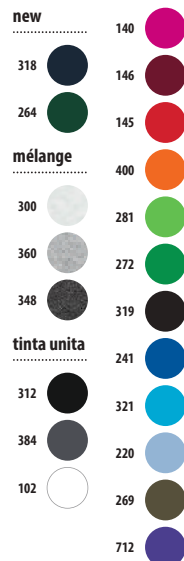

CARTELLA COLORI SOLO Group

102 Bianco	146 Bordeaux	241 Blu royal	272 Verde prato	312 Nero	321 Acqua	384 Grigio scuro
140 Fucsia	167 Rosso Borgogna	264 Verde bottiglia	281 Verde lime	318 Blu navy	348 Antracite melange	400 Arancio
145 Rosso	220 Cielo	269 Army	300 Ash	319 Blu oltremare	360 Grigio medio melange	712 Viola scuro