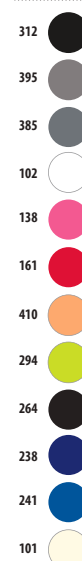

CARTELLA COLORI SOLO Group

101 Naturale
102 Bianco
123 Corda
136 Rosa orchidea
138 Rosa flash
145 Rosso
146 Bordeaux
161 Rosso vivo

170 Rosa antico
238 Blu coloniale
241 Blu royal
264 Verde bottiglia

272 Verde prato
280 Verde mela
294 Giallo lime
301 Giallo oro

312 Nero
318 Blu navy
321 Acqua
342 Grigio puro

384 Grigio scuro
385 Grafite
395 Talpa
396 Marrone rustico

398 Cioccolato
400 Arancio
410 Arancio chiaro
600 Raw denim

712 Viola scuro