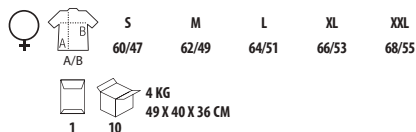

LEGGERO E BICOLORE

GILET.
GIACCHE ANTIVENTO
E PARKA

SOL'S WAVE
Women 01437

Gilet imbottito

POLIAMMIDE 380T

Esterno e fodera: 100% poliammide

Imbottitura: 100% poliestere 180g/m²

SOL'S WAVE
Men 01436

Gilet imbottito

POLIAMMIDE 380T

Esterno e fodera: 100% poliammide

Imbottitura: 100% poliestere 180g/m²

CARTELLA COLORI SOLO Group

145 Rosso   241 Blu royal   282 Verde lime fluo   318 Blu navy   370 Antracite   869 Grigio carbone / Nero
149 Rosa scuro   266 Verde bosco   312 Nero   351 Grigio metallo   400 Arancio   871 Beige naturale / Beige