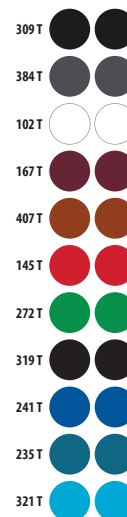

DTG FRIENDLY -
CUCITURE LATERALI

mélange

tinta unita

SOL'S REGENT FIT

00553

www.oeko-tex.com

T-shirt girocollo

JERSEY 150

100% cotone semipettinato «Ringspun»

SOL'S REGENT FIT

Women

02758

www.oeko-tex.com

T-shirt girocollo

JERSEY 150

100% cotone semipettinato «Ringspun»

CARTELLA COLORI SOLO Group

102 Bianco	148 Rosso Borgogna melange⁽¹⁾	220 Cielo	235 Blu anatra	272 Verde prato	309 Nero profondo	321 Acqua	384 Grigio scuro
140 Fucsia	151 Rosa melange⁽²⁾	222 Denim melange⁽³⁾	241 Blu royal	280 Verde mela	318 Blu navy	348 Antracite melange⁽⁶⁾	407 Terracotta
145 Rosso	167 Rosso Borgogna	225 Blu atollo	258 Celeste melange⁽⁴⁾	288 Kaki melange⁽⁵⁾	319 Blu oltremare	350 Grigio medio melange⁽⁷⁾	712 Viola scuro

(1) Rosso Borgogna melange - (2) Rosa melange - (3) Denim melange - (4) Celeste melange - (5) Kaki melange - (6) Antracite melange : 60 % cotone / 40 % poliestere - (7) Grigio medio melange : 85 % cotone / 15 % viscosa