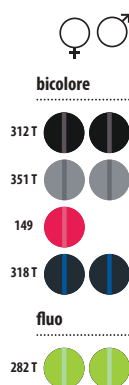

CARTELLA COLORI SOLO Group

145 Rosso   241 Blu royal   282 Verde lime fluo   318 Blu navy   370 Antracite   869 Grigio carbone / Nero
149 Rosa scuro   266 Verde bosco   312 Nero   351 Grigio metallo   400 Arancio   871 Beige naturale / Beige