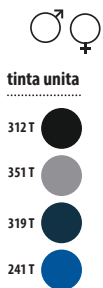

SOL'S WILSON
Men 02898
SOL'S WILSON
Women 02899

Giacca imbottita

POLIAMMIDE 380T

Tessuto esterno e fodera 100% poliammide. Imbottitura (si prega di notare che siamo in fase di transizione dalle scorte): 90% piumino e 10% piuma fino ad esaurimento scorte. Successivamente si passa al 60% di Sorona e al 40% di poliestere riciclato.

♂	S	M	L	XL	XXL	3XL
	70/54	71/57	72/60	73/63	74/66	75/69
	4,5 KG 60 X 40 X 40 CM					
1	10					
♀	S	M	L	XL	XXL	
	63/50	64/53	65/56	66/59	67/62	
	4,1 KG 60 X 40 X 40 CM					
1	10					

SORONA®, un'alternativa ecologica alla piuma e alle penne

Per sostituire l'imbottitura dei piumini o di altri parka in piuma o piume animali, utilizziamo un'alternativa ecologica le cui prestazioni sono notevoli sia in termini di calore che di manutenzione e qualità.

Realizzato attraverso un processo di estrazione del glucosio e fermentazione, il SORONA® richiede meno energia e acqua rispetto ad altri materiali sintetici come il nylon e riduce la nostra dipendenza dal petrolio.

Inoltre, questo polimero è prodotto dal 37% di composti vegetali rinnovabili (mais), rendendolo una vera alternativa ecologica alle piume animali.