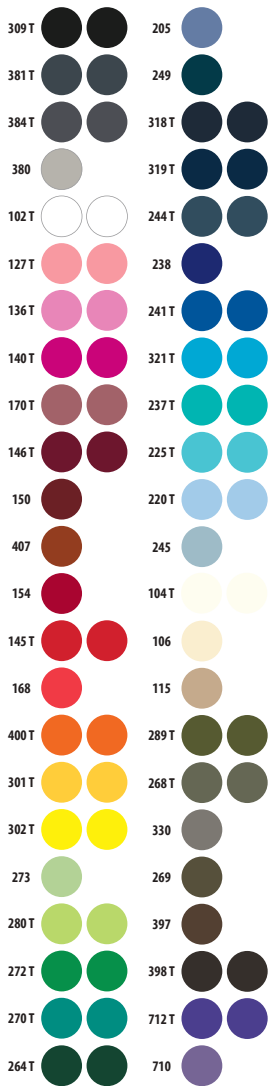

new

mélange

tinta unita