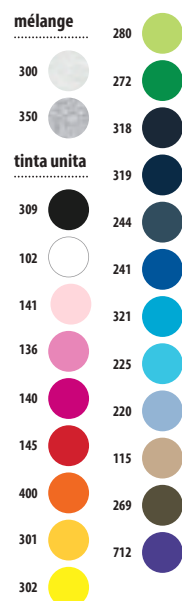

BEST SELLER!

SOL'S REGENT
Kids 11970

T-shirt girocollo

JERSEY 150

100% cotone semipettinato «Ringspun»

	2 ANNI	4 ANNI	6 ANNI	8 ANNI	10 ANNI	12 ANNI
cm	86/94 cm	96/104 cm	106/116 cm	118/128 cm	130/140 cm	142/152 cm
A/B	40/29	43/32	46/35	49/38	52/41	55/44
	7,8 KG					
10 100	42 X 27 X 36 CM					

CARTELLA COLORI SOLO Group

102 Bianco	140 Fucsia	151 Rosa melange ⁽¹⁾	225 Blu atollo	269 Army	300 Ash ⁽²⁾	318 Blu navy	350 Grigio medio melange ⁽³⁾
115 Sabbia	141 Rosa chiaro	158 Corallo	241 Blu royal	272 Verde prato	301 Giallo oro	319 Blu oltremare	400 Arancio
136 Rosa orchidea	145 Rosso	220 Cielo	244 Denim	280 Verde mela	302 Giallo limone	321 Acqua	712 Viola scuro
137 Rosa medio	148 Rosso Borgogna melange ⁽¹⁾	222 Denim melange ⁽¹⁾	258 Celeste melange ⁽¹⁾	288 Kaki melange ⁽¹⁾	309 Nero profondo	348 Antracite melange ⁽¹⁾	

(1) Rosso Borgogna melange - Rosa melange - Denim melange - Celeste melange - Kaki melange - Antracite melange : 60 % cotone / 40 % poliestere - (2) Ash : 98 % cotone / 2 % viscosa - (3) Grigio medio melange : 85 % cotone / 15 % viscosa

BAMBINO