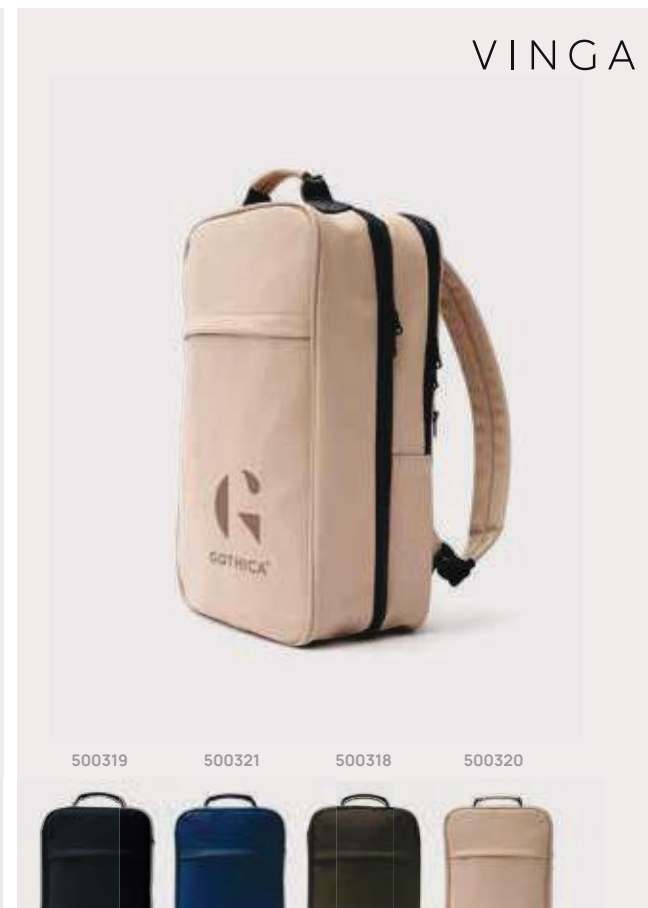

500319 500321 500318 500320