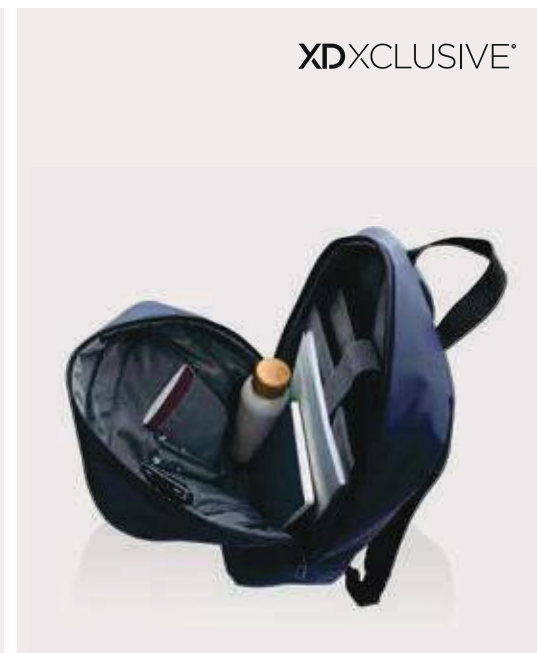

P763.30* **1** **2** **5**

new

Zaino basic porta PC da 15,6" Armond in rPET AWARE™

rPet • Volume 17 litri • Scomparto per PC/tablet per 15,6"
• Senza PVC **Dimensioni** 31 x 13 x 44 cm **Area di stampa**
120 x 60mm **Tipo di stampa** Transfer serigrafico

Fino a	25	50	100	250	500
Stampato	46,04	43,38	41,47	40,43	39,51
Senza stampa	41,75	40,60	39,45	38,70	37,95