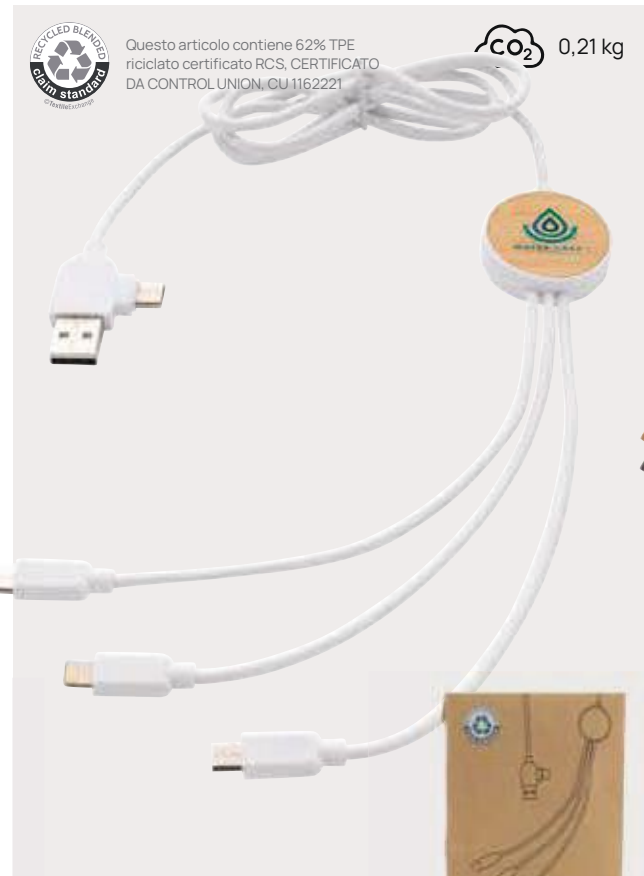

P302.463

Cavo Ontario 6 in 1 in plastica riciclata RCS

TPE riciclato • Corrente massima 5V/2A • Output lightning • Output micro USB • Output USB Type-C • Cavo di ricarica da 120 cm • Type-C & USB-A connettore/i di ricarica **Dimensioni** 120 x 3 x 2 cm **Area di stampa** 25 x 25mm **Tipo di stampa** Incisione CO₂

Fino a	100	250	500	1000	1500
Stampato	11,95	11,57	11,06	10,84	10,65
Senza stampa	10,66	10,37	10,08	9,88	9,69