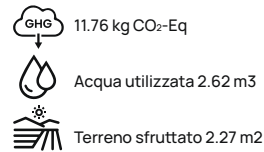

In base alla referenza: T9400.001.M

Fonte: Made2Flow environmental impact assessment.

Fino a 1
Stampato 39,69
Senza stampa 35,40

T9401

Felpa con cappuccio Iqonia Torres in cotone riciclato

Garzata • 50% riciclato e 50% cotone biologico • Peso del tessuto 340GSM • Classic fit **Area di stampa** 270 x 200mm **Tipo di stampa** Transfer serigrafico