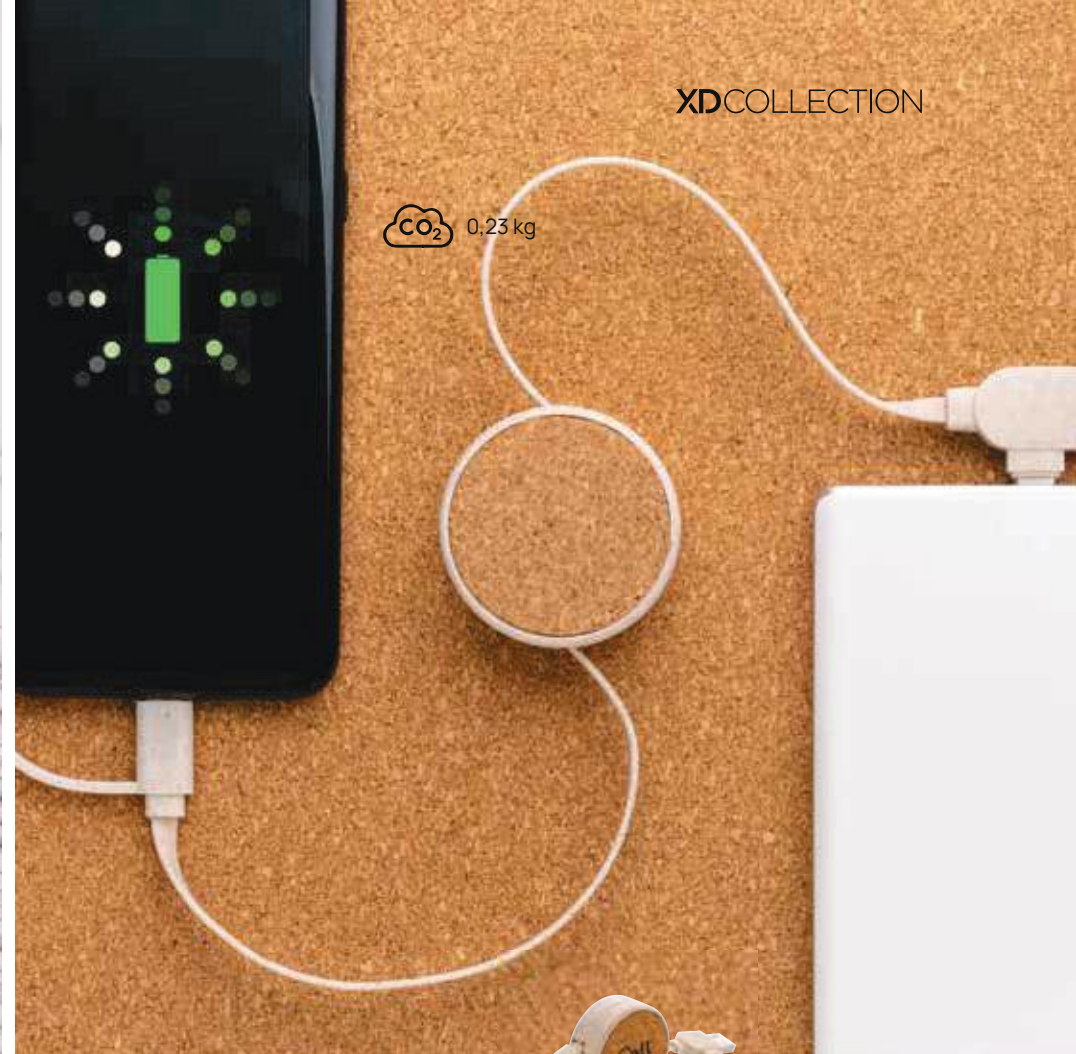

Cavo retrattile Ontario 6 in 1 in plastica riciclata RCS

TPE riciclato • Corrente massima 5V/2A - 9V/2A • Supporta Carplay e Android Auto • Output lightning • Output micro USB • Output USB Type-C • Cavo di ricarica da 100 cm • Type-C & USB-A connettore/i di ricarica • Carica veloce • Funzione di sincronizzazione **Dimensioni** 5 x 5 x 2 cm **Area di stampa** 35 x 35mm **Tipo di stampa** Tampografia

Fino a	100	250	500	1000	1500
Stampato	11,83	11,44	10,98	10,74	10,54
Senza stampa	11,05	10,75	10,45	10,25	10,05

Questo articolo contiene 63% TPE riciclato certificato RCS, CERTIFICATO DA CONTROL UNION, CU 1162221

XDCOLLECTION

CO₂ 0,23 kg