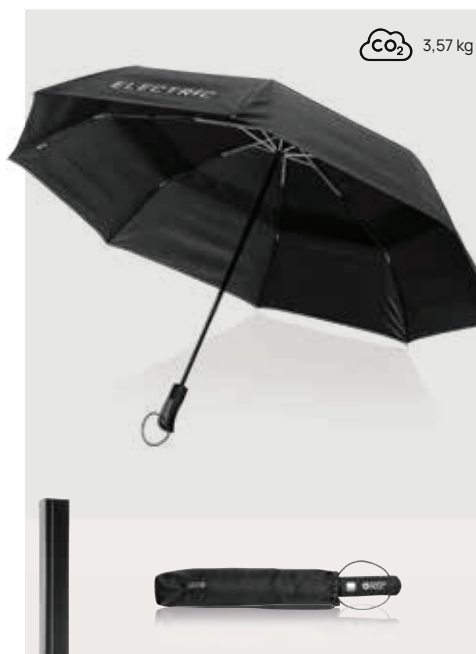

Ombrello 27" antivento tascabile Swiss Peak AWARE™ Tornado

rPet • Apertura/chiusura automatica • Antivento •
Diametro 120cm **Dimensioni** 73,5 x ø 120 cm **Area di
stampa** 220 x 150mm **Tipo di stampa** Transfer serigrafico

Fino a	25	50	100	250	500
Stampato	36,29	33,93	32,27	31,43	30,66
Senza stampa	32,00	31,15	30,25	29,70	29,10