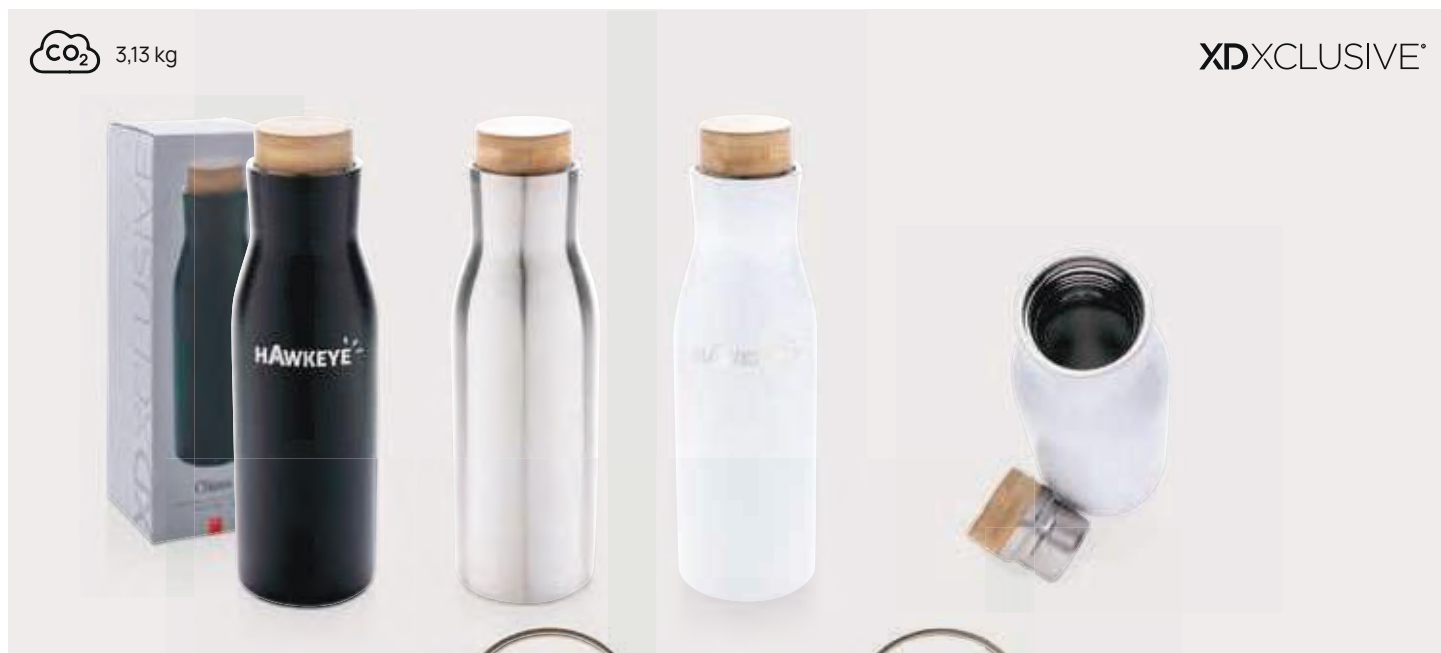

Fino a	100	250	500	1000	1500
Stampato	16,67	16,09	15,51	15,19	14,89
Senza stampa	15,25	14,80	14,40	14,15	13,85

P436.83* **1** **2** **3** **5** **7**

Moderna bottiglia in acciaio con tappo in bambù 700ml