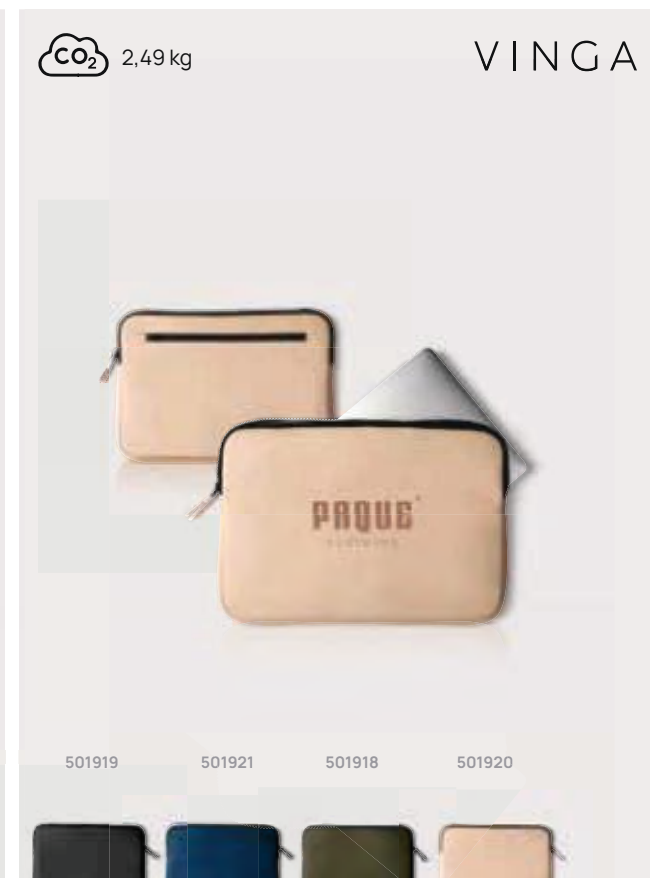

V5019

Tasca portacomputer VINGA Baltimore 12-14"

PU • Volume 1,9 litri • Scomparto per PC/tablet per 14" **Dimensioni** 34 x 23,5 x 2,5 cm **Area di stampa** 150 x 100mm **Tipo di stampa** Transfer serigraficor

Fino a	25	50	100	250	500
Stampato	29,34	27,13	25,67	24,93	24,31
Senza stampa	25,05	24,35	23,65	23,20	22,75