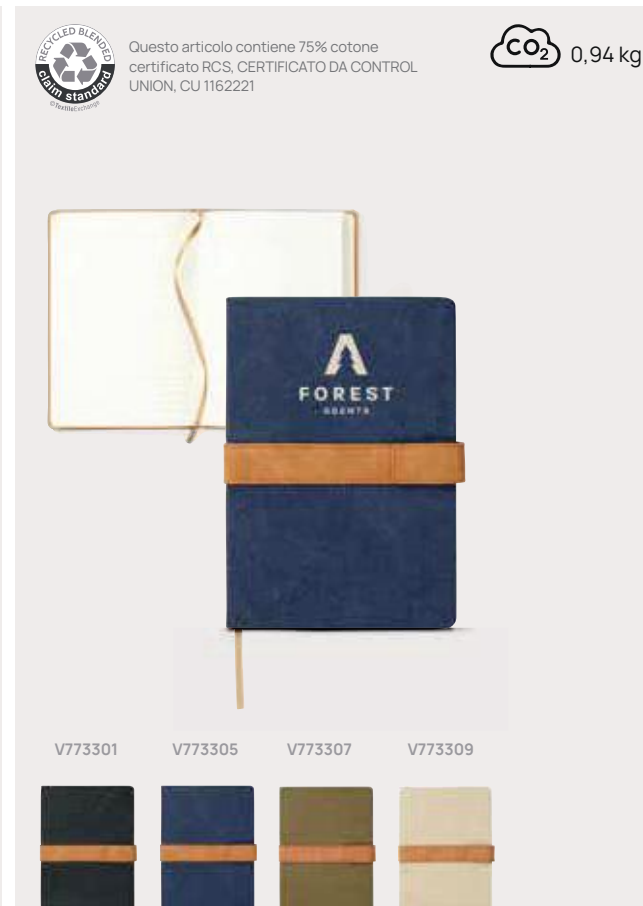

V7733

Taccuino VINGA Bosler in canvas riciclato RCS

Canapa riciclato • Dimensione A5 • Copertina rigida • Pagine a righe •
Pagine 80 • Carta crema • Carta da 80 g/m2 **Dimensioni** 21,5 x 14,5 x 1,5
cm **Area di stampa** 100 x 50mm **Tipo di stampa** Transfer serigraficor

Fino a	100	250	500	1000	1500
Stampato	11,70	11,15	10,71	10,51	10,33
Senza stampa	9,68	9,42	9,15	8,98	8,80