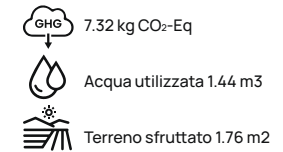

In base alla referenza: T9301.013.M

Fonte: Made2Flow environmental impact assessment.

Fino a 1
Stampato 33,34
Senza stampa 29,05