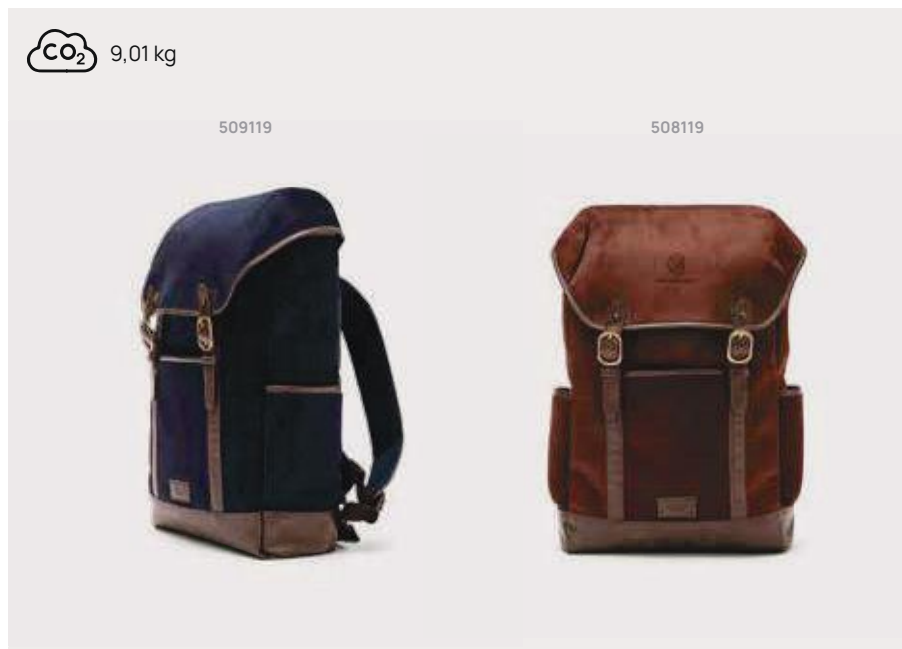

V50181

Zaino VINGA Hunton

Poliestere • Volume 15 litri • Scomparto per PC/tablet per 17" **Dimensioni** 30,5 x 10 x 49 cm **Area di stampa** 50 x 150mm **Tipo di stampa** Transfer serigrafico

Fino a	25	50	100	250	500
Stampato	66,94	63,73	61,27	59,83	58,51
Senza stampa	62,65	60,95	59,25	58,10	56,95