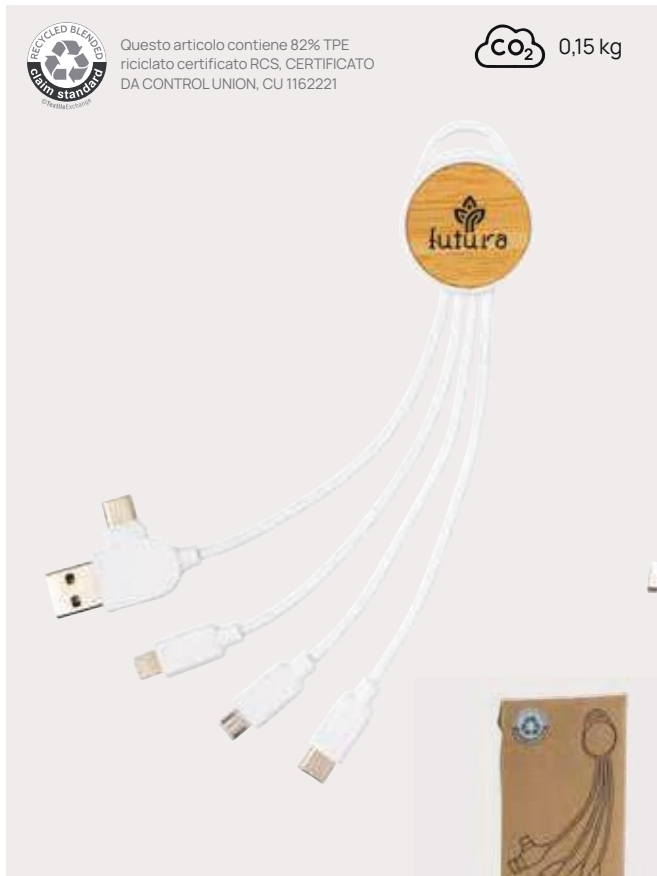

P302.473

Cavo rotondo Ontario 6 in 1 in plastica riciclata RCS

TPE riciclato • Corrente massima 5V/2A • Output lightning • Output micro USB • Output USB Type-C • Cavo di ricarica da 20 cm • Type-C & USB-A connettore/i di ricarica **Dimensioni** 16 x 3 x 2 cm **Area di stampa** 25 x 25mm **Tipo di stampa** Incisione CO₂

Fino a	100	250	500	1000	1500
Stampato	8,61	8,32	7,90	7,74	7,61
Senza stampa	7,32	7,12	6,92	6,78	6,65