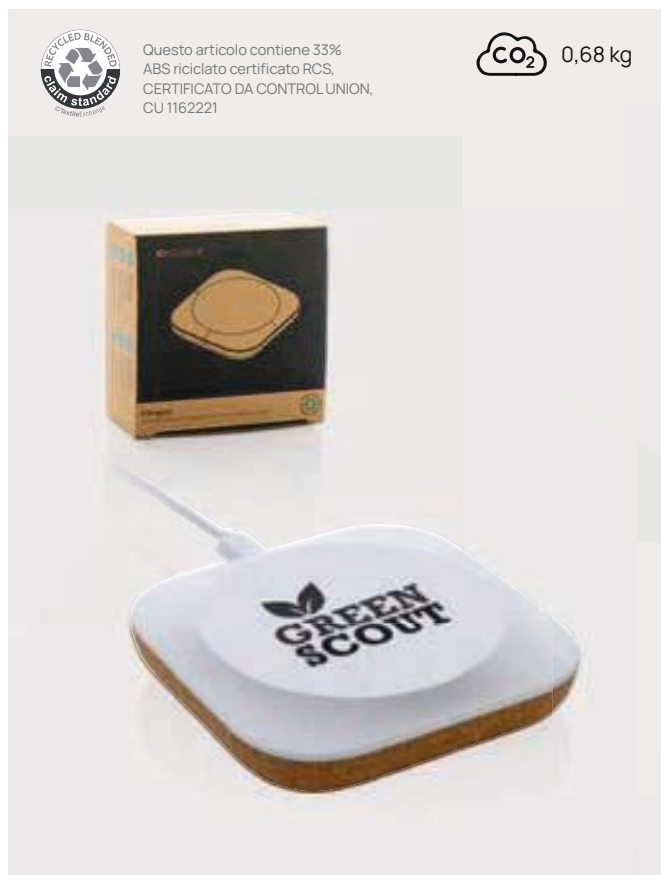

P308.589

Caricatore wireless 10W Oregon in plastica riciclata RCS

ABS riciclato • Potenza di carica 10W • Velocità in input 9V/2A • Bobina(e) di ricarica wireless 1 • Type-C connettore/i di ricarica • Cavo di ricarica da 120 cm **Dimensioni** 10,4 x 10,4 x 2,1 cm **Area di stampa** 75 x 75mm **Tipo di stampa** Stampa digitale

Fino a	100	250	500	1000	1500
Stampato	22,41	21,52	20,74	20,26	19,86
Senza stampa	20,85	20,30	19,70	19,35	18,95