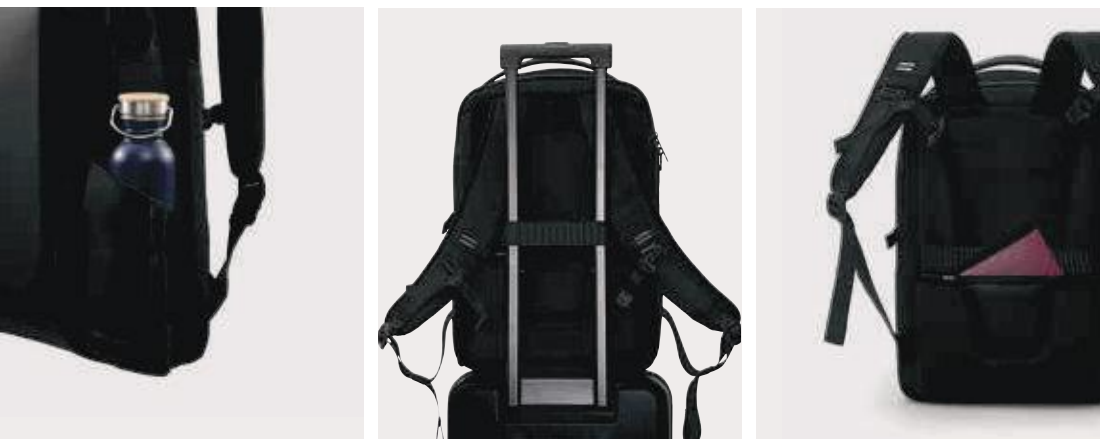

Zaino Bizz

P705.93* *1 *2 *5

rPet • Volume 25 litri • Scomparto per PC/tablet per 16" • Senza PVC
Dimensioni 32 x 47 x 18 cm Area di stampa 120 x 120mm Tipo di stampa Transfer serigrafico

8,03 kg

Fino a	25	50	100	250	500
Stampato	142,24	136,98	132,42	129,63	126,96
Senza stampa	137,95	134,20	130,40	127,90	125,40