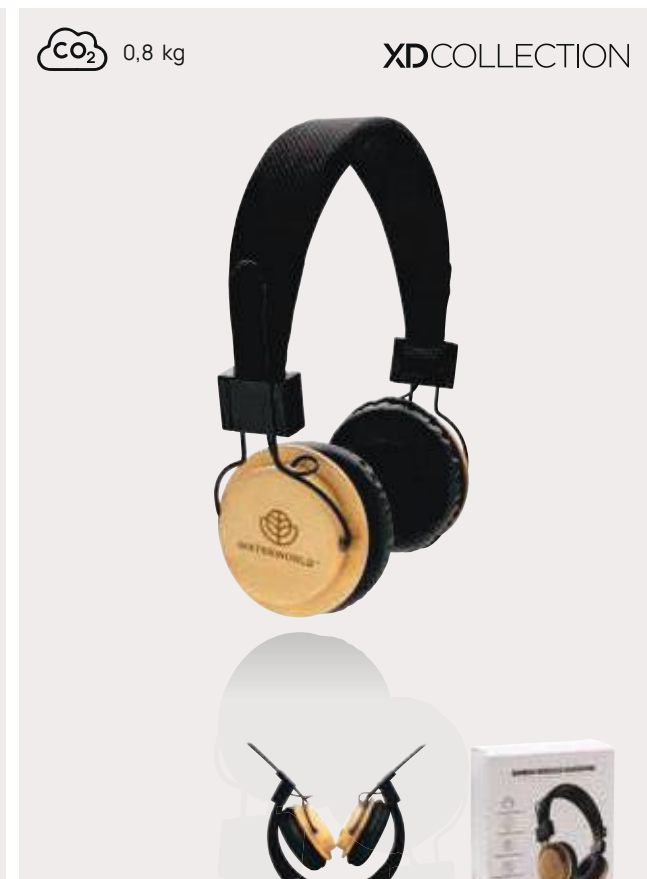

CO₂ 0,8 kg

XDCOLLECTION

P329.169

Cuffie wireless Bambù

Bambù • Over ear • Tempo di ricarica 2H • Autonomia 4H • Versione BT 5 • Micro USB connettore/i di ricarica • Microfono • Risposta alle chiamate • Distanza operativa 10M • Pieghevole **Dimensioni** 17 x 7 x 18 cm **Area di stampa** 40 x 40mm **Tipo di stampa** Incisione CO₂

Fino a	25	50	100	250	500
Stampato	42,33	39,66	38,09	37,30	36,38
Senza stampa	38,95	37,90	36,80	36,10	35,40