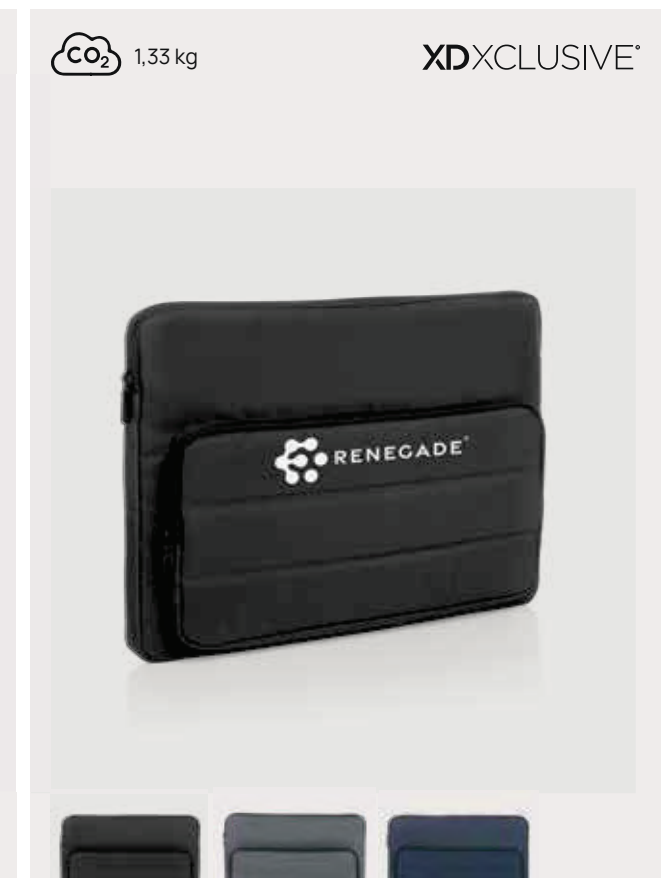

P788.03* 1 2 5

Sleeve per computer da 15,6" Impact AWARE™ RPET

rPet • Volume 2,5 litri • Comparto per PC/tablet per 15.6" • Senza PVC **Dimensioni** 39,5 x 2,5 x 28 cm **Area di stampa** 180 x 30mm **Tipo di stampa** Transfer serigrafico

Fino a	100	250	500	1000	1500
Stampato	24,22	23,33	22,56	22,13	21,73
Senza stampa	22,20	21,60	21,00	20,60	20,20