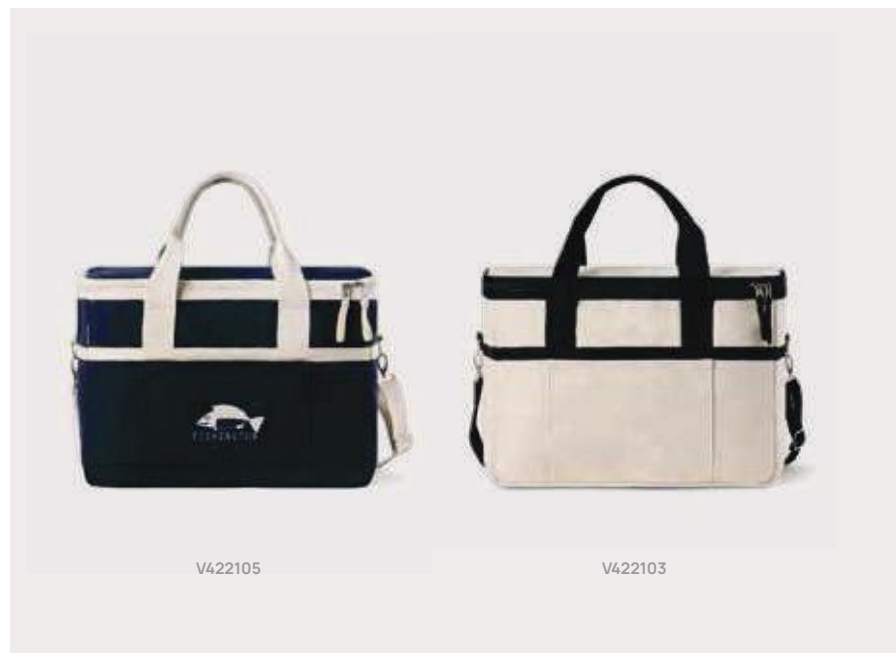

Vinga

V42210

new

Cestino termico VINGA Volonne in tela riciclata AWARE™

Cotone riciclato • Peso del tessuto 500GSM • Volume
22 litri **Dimensioni** 28 x 39 x 21 cm **Area di stampa** 100 x
100mm **Tipo di stampa** Transfer serigraficor

Fino a	25	50	100	250	500
Stampato	39,04	36,58	34,87	33,98	33,16
Senza stampa	34,75	33,80	32,85	32,25	31,60

V422105

V422103