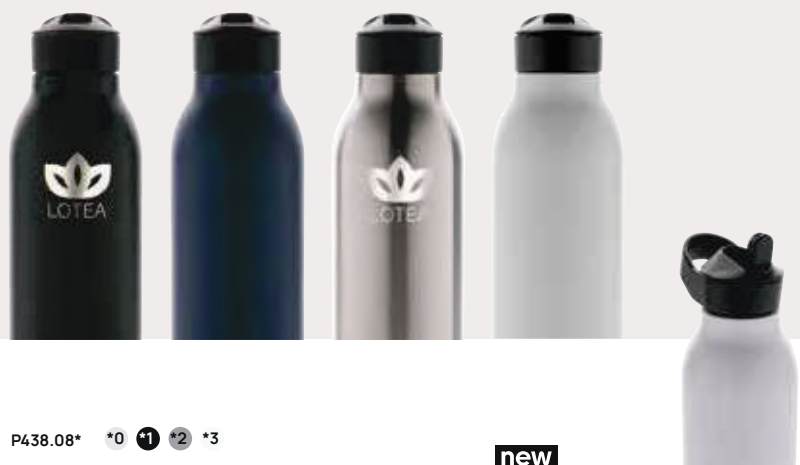

Collezione 2024

Bottiglia Avira Ara in acciaio riciclato RCS 500ml

P438.08* *0 *1 *2 *3

new

Acciaio inossidabile riciclato • Volume 0,5 litri • Ermetica
• Isolamento vuoto • Mantiene il caldo per 5 ore •
Mantiene il freddo per 15 ore • Maniglia **Dimensioni** 24
x ø 8 cm **Area di stampa** 30 x 110mm **Tipo di stampa**
Incisione laser

Questo articolo contiene 80%
acciaio inossidabile riciclato
certificato RCS, CERTIFICATO DA
CONTROL UNION, CU1162221

Fino a	100	250	500	1000	1500
Stampato	25,02	24,24	23,41	22,94	22,49
Senza stampa	23,60	22,95	22,30	21,90	21,45

CO₂ 1,48 kg

AVIRA