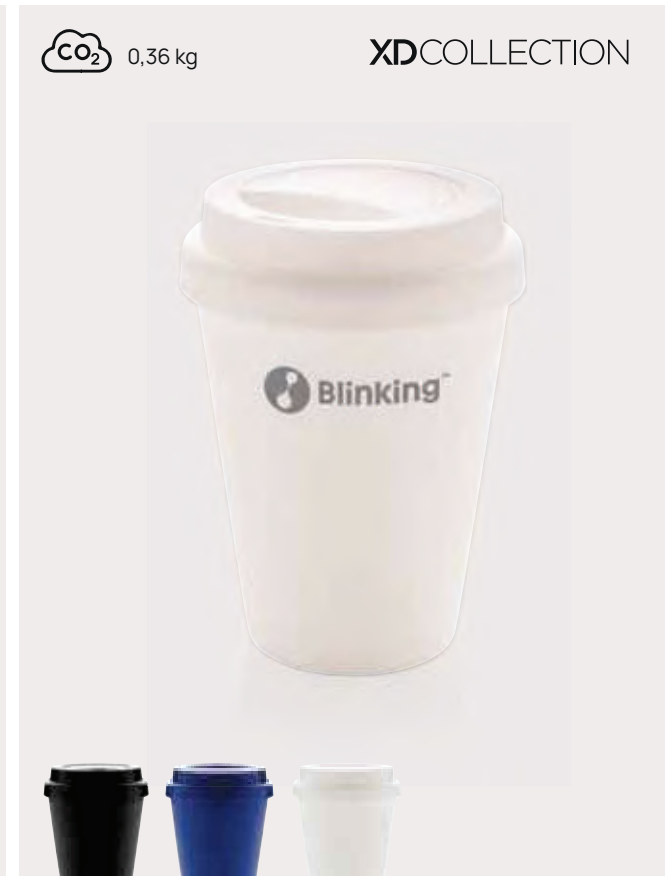

CO₂ 0,36 kg

XDCOLLECTION

P432.68* *1 *2 *3 *5 *7

Tazza da caffè riutilizzabile con tappo a vite 350ml

PP • Volume 0,35 litri • A prova di fuoriuscite • Isolamento plastica • Mantiene il caldo per 2 ore • Mantiene il freddo per 4 ore • Lavabile in lavastoviglie **Dimensioni** 11,8 x ø 9 cm **Area di stampa** 30 x 10mm **Tipo di stampa** Tampografia

Fino a	250	500	1000	2500	5000
Stampato	5,01	4,73	4,52	4,40	4,23
Senza stampa	4,17	4,06	3,94	3,87	3,79

P432.67* *1 *2 *4 *5 *7

Tazza da caffè riutilizzabile 270ml

PP • Volume 0,27 litri • A prova di fuoriuscite • Isolamento plastica • Mantiene il caldo per 2 ore • Mantiene il freddo per 4 ore • Adatta alla macchina da caffè • Lavabile in lavastoviglie **Dimensioni** 11,8 x ø 8 cm **Area di stampa** 25 x 15mm **Tipo di stampa** Tampografia

Fino a	250	500	1000	2500	5000
Stampato	5,01	4,73	4,52	4,40	4,23
Senza stampa	4,17	4,06	3,94	3,87	3,79

P432.69* *1 *3 *5

Tazza a doppia parete da caffè riutilizzabile 300ml

PP • Volume 0,3 litri • A prova di fuoriuscite • Isolamento plastica • Mantiene il caldo per 2 ore • Mantiene il freddo per 4 ore **Dimensioni** 12,8 x ø 9,2 cm **Area di stampa** 231,5 x 95mm **Tipo di stampa** Stampa digitale 360°

Fino a	250	500	1000	2500	5000
Stampato	7,66	6,87	6,61	6,45	6,33
Senza stampa	4,66	4,54	4,41	4,32	4,24