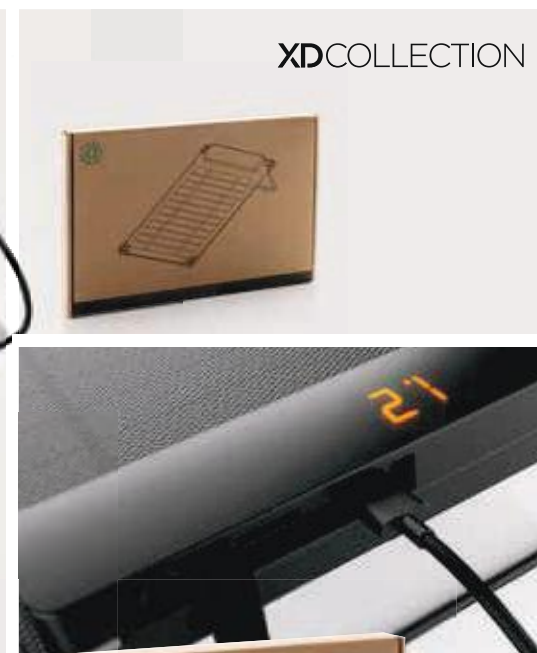

P323.051

Pannello solare portatile da 5W Solarpulse

PET • Input solare 5W (5V/1000mA) • Output USB • Porta USB C • Indicatore di carica • Type-C & USB-A connettore/i di ricarica • Impermeabile IPX 6 **Dimensioni** 25,9 x 18 x 1,8 cm **Area di stampa** 50 x 15mm **Tipo di stampa** Tampografia

Questo articolo contiene 17% PET certificato RCS, CERTIFICATO DA CONTROL UNION, CU 1162221

Fino a	25	50	100	250	500
Stampato	37,64	35,07	33,63	32,94	32,13
Senza stampa	34,75	33,80	32,85	32,25	31,60

P323.061

Pannello solare portatile da 10W Solarpulse

PET • Input solare 10W (5V/2A) • Output USB • Porta USB C • Indicatore di carica • Type-C & USB-A connettore/i di ricarica • Impermeabile IPX 6 **Dimensioni** 37,3 x 25,9 x 1,8 cm **Area di stampa** 50 x 15mm **Tipo di stampa** Tampografia

Questo articolo contiene 10% PET certificato RCS, CERTIFICATO DA CONTROL UNION, CU 1162221

Fino a	25	50	100	250	500
Stampato	58,54	55,42	53,38	52,29	51,13
Senza stampa	55,65	54,15	52,60	51,60	50,60