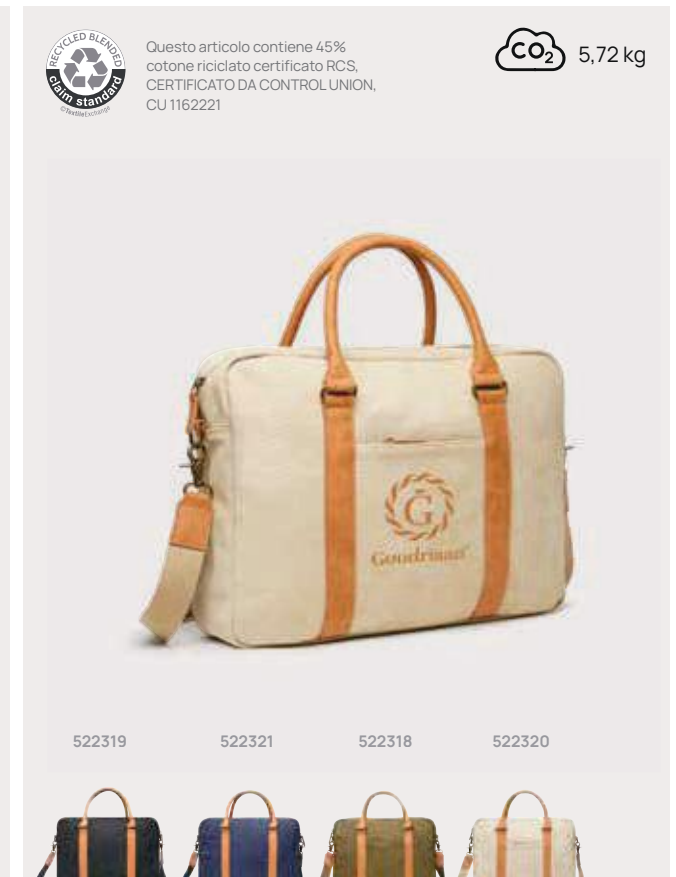

V5223

Borsa porta PC VINGA Bosler in canvas riciclato RCS

Cotone riciclato • Volume 18,8 litri • Scomparto per PC/tablet per 16" **Dimensioni** 30 x 9 x 40 cm **Area di stampa** 100 x 100mm **Tipo di stampa** Transfer digitale

Fino a	25	50	100	250	500
Stampato	60,03	57,52	54,82	53,14	51,06
Senza stampa	52,90	51,45	50,00	49,05	48,10