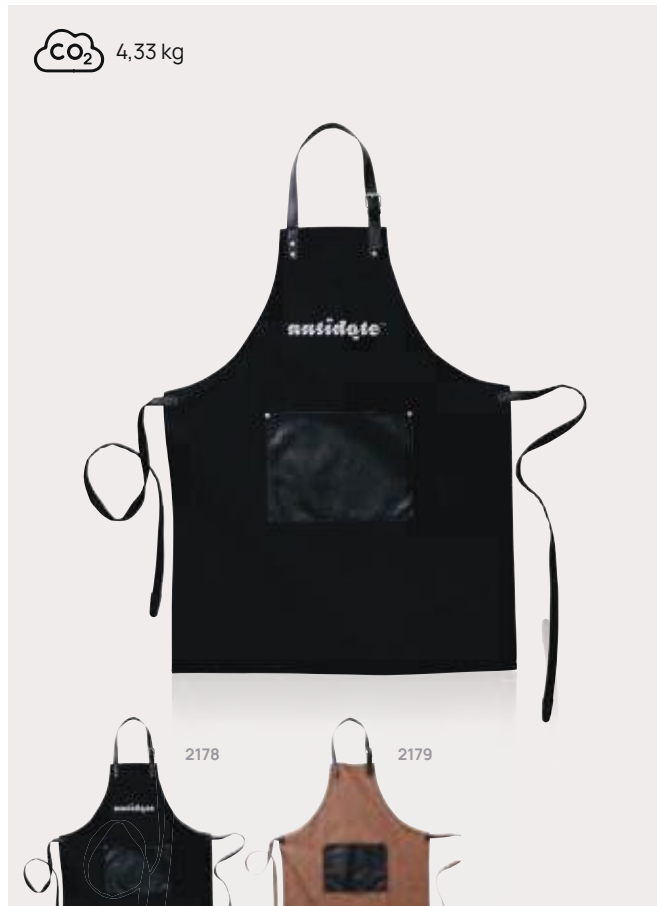

V217

Grembiule VINGA Casbas

Cotone **Dimensioni** 90 x 70 x 0,5 cm **Area di stampa** 180 x 150mm **Tipo di stampa** Transfer serigraficor

Fino a	25	50	100	250	500
Stampato	29,34	27,13	25,67	24,93	24,31
Senza stampa	25,05	24,35	23,65	23,20	22,75