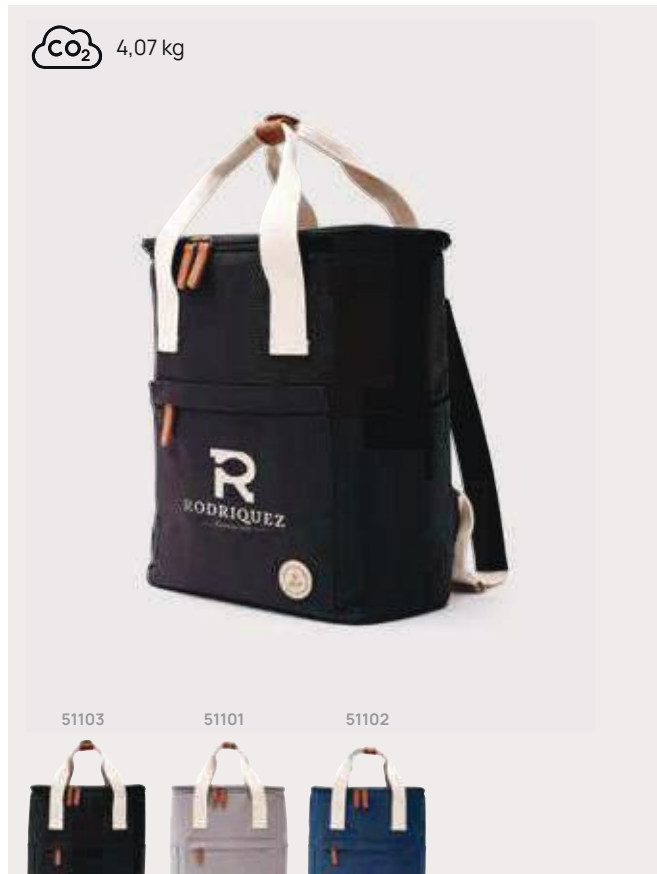

V5110

Zaino termico da escursione VINGA Sortino

rPet • Volume 19 litri **Dimensioni** 30,5 x 15 x 36 cm **Area di stampa** 120 x 80mm **Tipo di stampa** Transfer serigrafico

Fino a	25	50	100	250	500
Stampato	43,24	40,68	38,82	37,83	36,96
Senza stampa	38,95	37,90	36,80	36,10	35,40