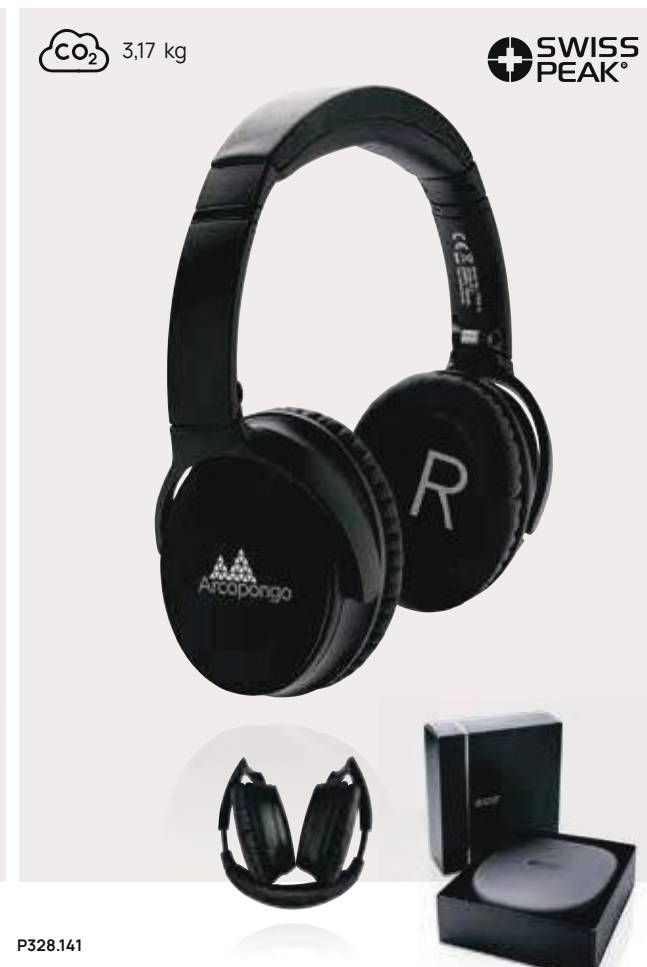

P328.141

Cuffie Swiss Peak ANC

ABS • Over ear • Tempo di ricarica 2H • Autonomia 14H • Versione BT 4.2 • Micro USB connettore/i di ricarica • Microfono • Risposta alle chiamate • Distanza operativa 10M • Custodia • Piegevole • ANC fino a -23dB **Dimensioni** 19,4 x 17,7 x 8,7 cm **Area di stampa** 30 x 50mm **Tipo di stampa** Tampografia

Fino a	1
Stampato	51,89
Senza stampa	49,00