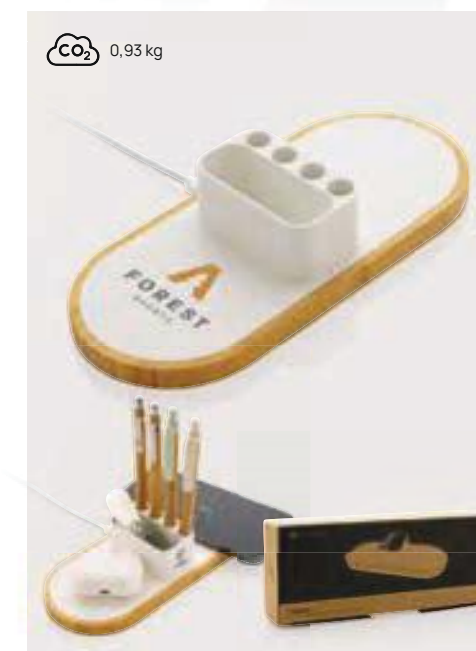

P308.413

Supporto con ricarica 10W Ontario in plastica riciclata RCS

ABS riciclato • Potenza di carica 10W • Velocità in input 9V/2A • Bobina(e) di ricarica wireless 1 • Type-C connettore/i di ricarica • Cavo di ricarica da 120 cm
Dimensioni 10,2 x 8,8 x 11,2 cm **Area di stampa** 70 x 35mm **Tipo di stampa** Incisione CO₂

Questo articolo contiene 47% ABS riciclato certificato RCS, CERTIFICATO DA CONTROL UNION, CU 1162221

Fino a	25	50	100	250	500
Stampato	31,18	28,76	27,54	26,95	26,23
Senza stampa	27,80	27,00	26,25	25,75	25,25

CO₂ 1,03 kg

P308.40* *1 *3

Caricatore wireless 10W Ontario in plastica riciclata RCS

ABS riciclato • Potenza di carica 10W • Velocità in input 9V/2A • Bobina(e) di ricarica wireless 1 • Type-C connettore/i di ricarica • Cavo di ricarica da 120 cm
Dimensioni 15 x 7,2 x 11,2 cm **Area di stampa** 50 x 60mm
Tipo di stampa Tampografia

Questo articolo contiene 78% ABS riciclato certificato RCS, CERTIFICATO DA CONTROL UNION, CU 1162221

Fino a	25	50	100	250	500
Stampato	40,44	37,82	36,28	35,54	34,68
Senza stampa	37,55	36,55	35,50	34,85	34,15

CO₂ 1,3 kg

P308.853

Porta penne con caricatore 5W wireless Ontario

Bambù • Potenza di carica 5W • Velocità in input 5V/2A • Bobina(e) di ricarica wireless 1 • Micro USB connettore/i di ricarica • Cavo di ricarica da 150 cm
Dimensioni 15 x 8,1 x 11,2 cm **Area di stampa** 50 x 60mm **Tipo di stampa** Tampografia

Fino a	25	50	100	250	500
Stampato	27,94	25,62	24,43	23,89	23,28
Senza stampa	25,05	24,35	23,65	23,20	22,75

CO₂ 2,26 kg

P308.423

Caricatore dual wireless 10W Ontario plastica riciclata RCS

FSC® bambù • Potenza di carica 10W • Velocità in input 9V/2A • Bobina(e) di ricarica wireless 2 • Type-C connettore/i di ricarica • Cavo di ricarica da 120 cm
Dimensioni 22,1 x 9,5 x 4,2 cm **Area di stampa** 50 x 50mm
Tipo di stampa Tampografia