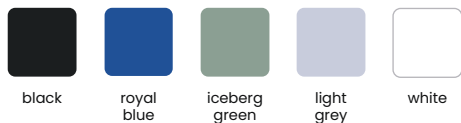

T-shirt sportiva Iqoniq Tikal in poliestere riciclato

T9102

new

Mini ripstop • 100% poliestere riciclato • Peso del tessuto 150GSM • Modern fit **Area di stampa** 100 x 100mm **Tipo di stampa** Transfer serigrafico

Quando si dispone della verità, la scelta è più facile. Eseguite la scansione e scoprite l'ID virtuale ID virtuale Aware™

Impronta:

- 3.02 kg CO₂-Eq
- Acqua utilizzata 0.21 m³
- Terreno sfruttato 0.09 m²

In base alla referenza: T9102.001.M

Fonte: Made2Flow environmental impact assessment.

Fino a 1
Stampato 20,69
Senza stampa 16,40