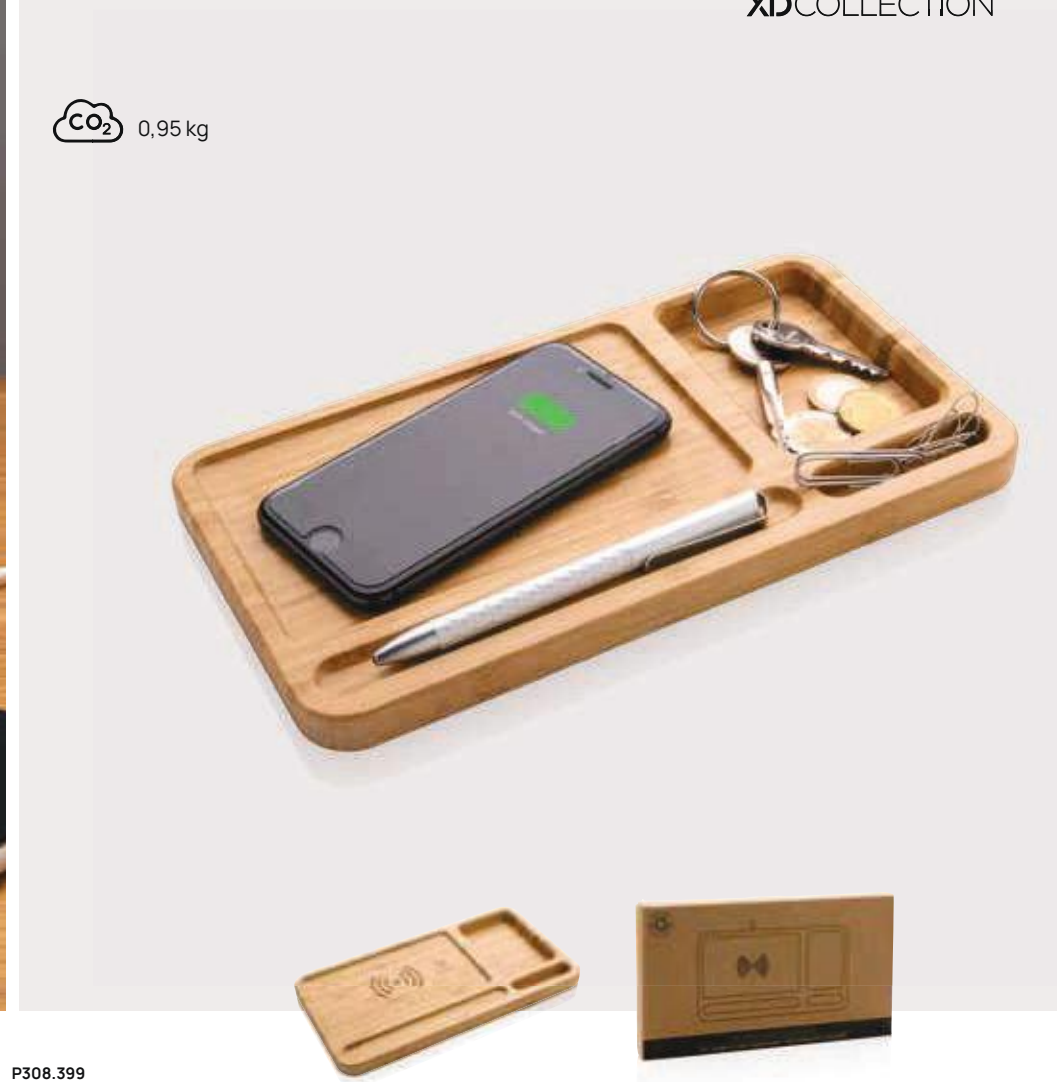

Caricatore wireless 10W Calgary in bambù

FSC® bambù • Potenza di carica 10W • Velocità in input 5V/2A; 9V/1.67A • Bobina(e) di ricarica wireless 1 • Type-C connettore/i di ricarica • Cavo di ricarica da 120 cm **Dimensioni** 15 x 7,2 x 11,2 cm **Area di stampa** 55 x 70mm **Tipo di stampa** Incisione CO₂

Fino a	25	50	100	250	500
Stampato	38,18	35,61	34,19	33,50	32,63
Senza stampa	34,80	33,85	32,90	32,30	31,65

0,95 kg