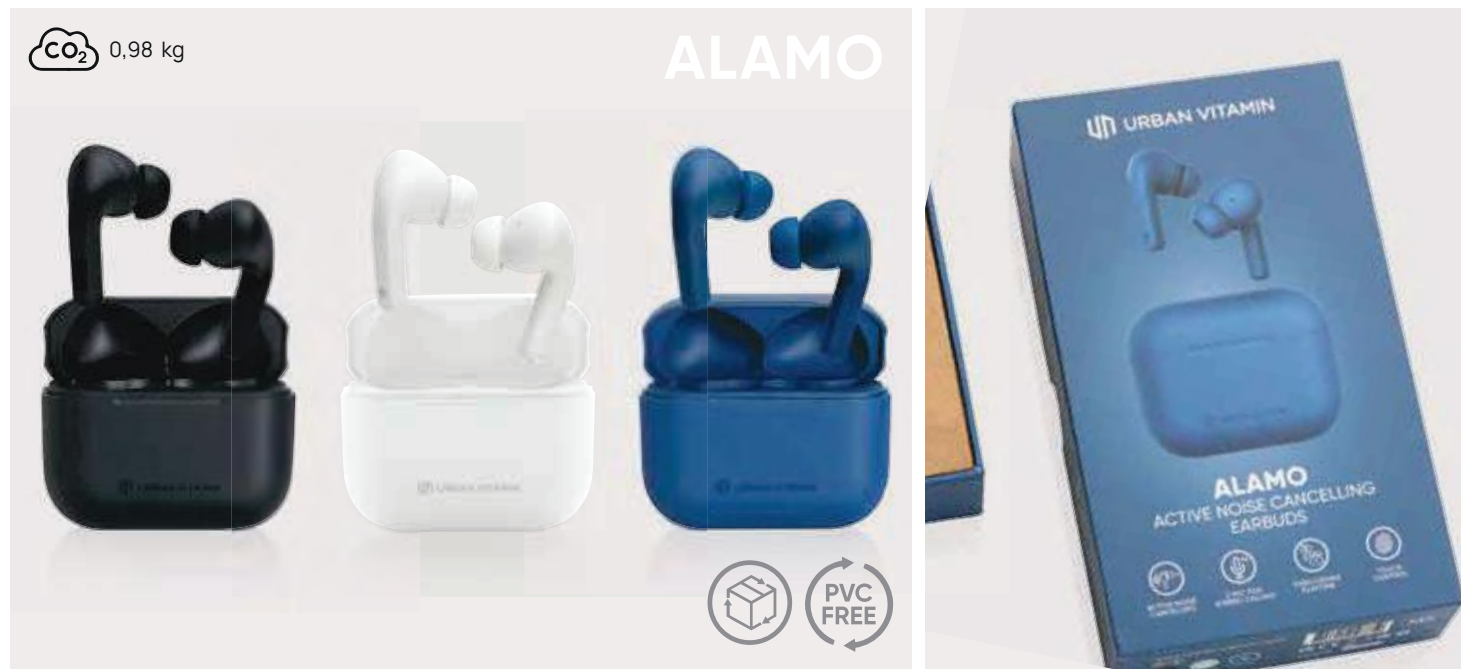

Auricolari ANC Urban Vitamin Alamo

ABS • Tempo di ricarica 2H • Autonomia 5H • Versione BT 5.0 • Type-C connettore/i di ricarica • Microfono • Risposta alle chiamate • Funzione touch • Distanza operativa 10M • Capacità batterie auricolari 40 mAh • Compresi gli auricolari di ricambio **Dimensioni** 6,2 x 5 x 2,5 cm **Area di stampa** 30 x 10mm **Tipo di stampa** Tampografia

Fino a	25	50	100	250	500
Stampato	72,49	68,97	66,58	65,19	63,78
Senza stampa	69,60	67,70	65,80	64,50	63,25