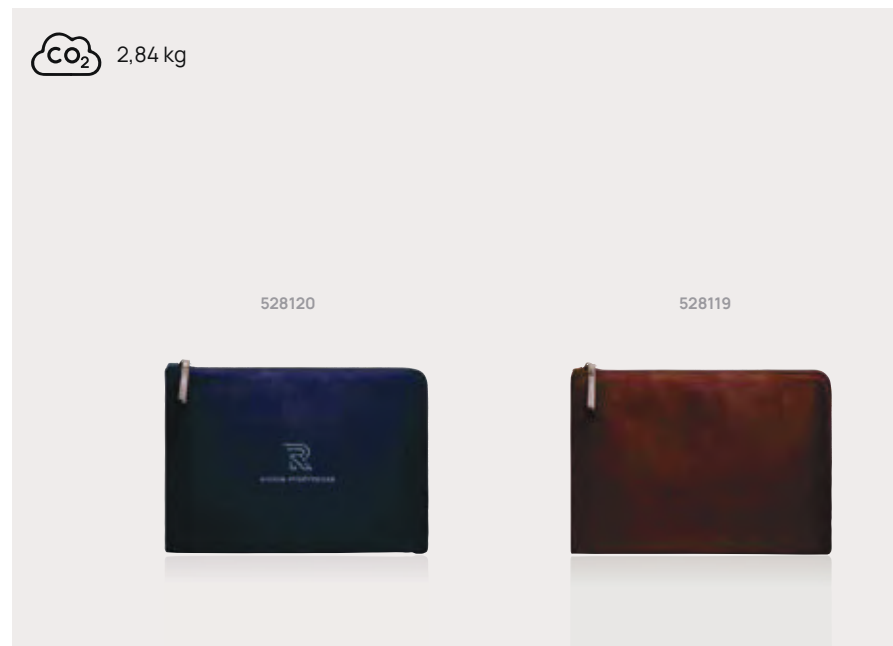

Tasca porta PC VINGA Hunton

Poliestere • Volume 2 litri • Scomparto per PC/tablet per 16" **Dimensioni** 26 x 38 x 0,5 cm **Area di stampa** 200 x 150mm **Tipo di stampa** Transfer serigraficor

Fino a	100	250	500	1000	1500
Stampato	25,67	24,73	23,91	23,48	23,03
Senza stampa	23,65	23,00	22,35	21,95	21,50

CO₂ 2,84 kg