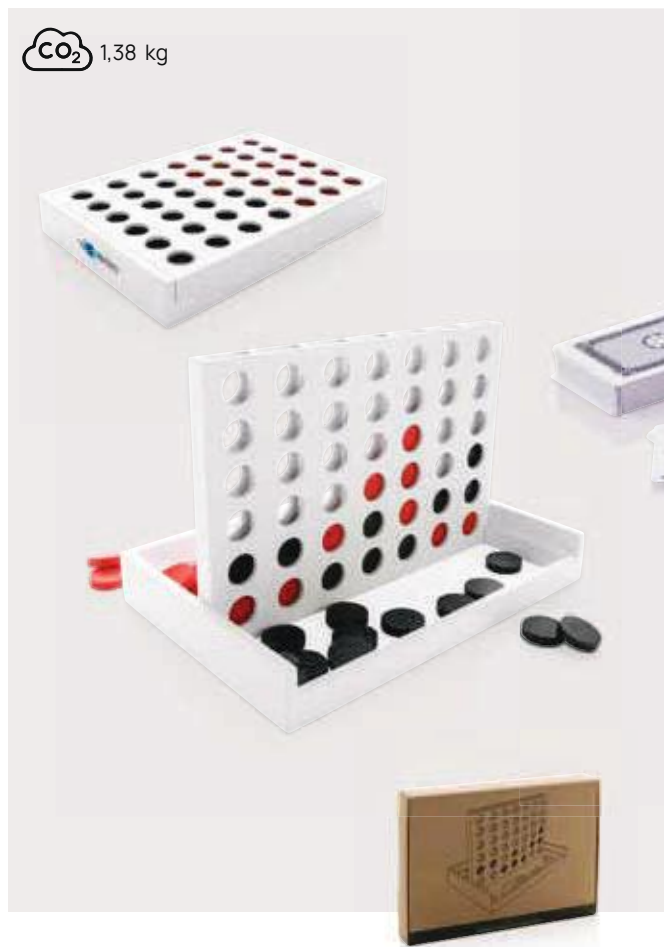

CO₂ 1,38 kg

P940.243

Gioco del 4 in legno

MDF Dimensioni 24 x 17 x 16,5 cm Area di stampa 100 x 25mm Tipo di stampa Incisione CO₂

Fino a	100	250	500	1000	1500
Stampato	22,14	21,50	20,68	20,31	19,91
Senza stampa	20,85	20,30	19,70	19,35	18,95