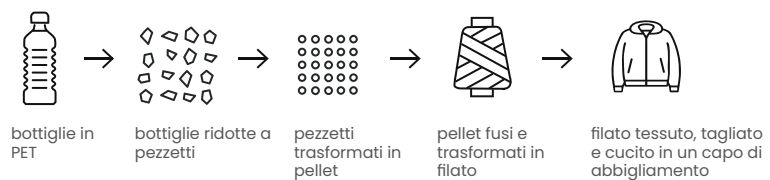

La nostra collezione SS24 in poliestere riciclato

- Capi a basso impatto e totalmente tracciabili
- Collezione outdoor 4 stagioni
- Vestibilità sofisticata per abbigliamento confortevole
- Dettagli che consentono una migliore personalizzazione

Processo del poliestere riciclato: