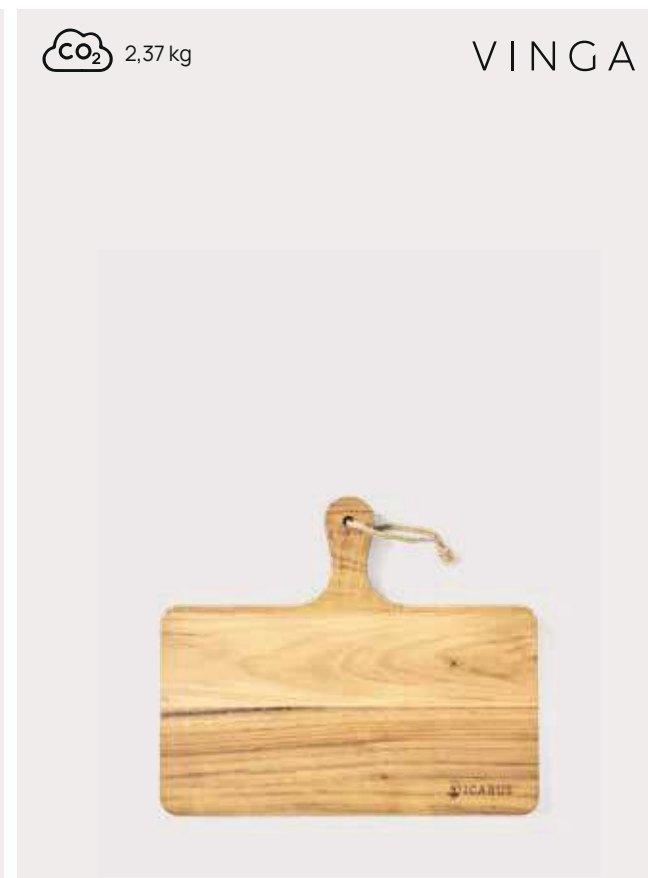

31801

Vassoio orizzontale VINGA Buscot

Legno **Dimensioni** 34 x 29 x 1,8 cm **Area di stampa** 80 x 40mm **Tipo di stampa** Incisione CO₂

Fino a	25	50	100	250	500
Stampato	30,00	27,74	26,37	25,79	25,11
Senza stampa	26,40	25,70	24,95	24,50	24,00