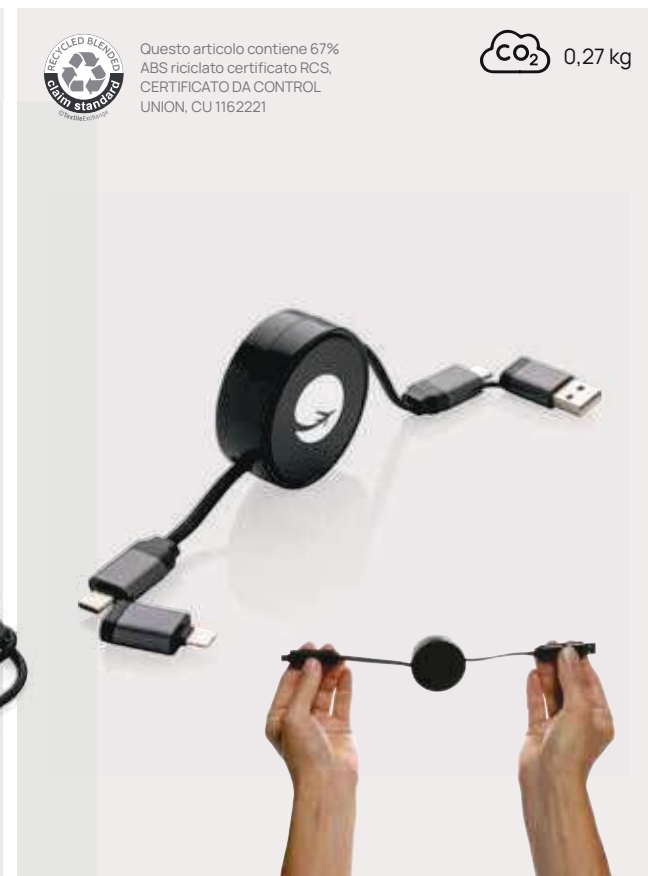

Questo articolo contiene 67% ABS riciclato certificato RCS, CERTIFICATO DA CONTROL UNION, CU 1162221

CO₂ 0,27 kg

P302.672

Cavo Terra 6in1 cm in alluminio RCS

TPE riciclato • Corrente massima 5V/2A • Supporta Carplay e Android Auto • Output lightning • Output micro USB • Output USB Type-C • Cavo di ricarica da 12 cm • Type-C & USB-A connettore/i di ricarica • Funzione di sincronizzazione **Dimensioni** 17 x 1 cm **Area di stampa** 31 x 31mm **Tipo di stampa** Etichetta resinata

Fino a	100	250	500	1000	1500
Stampato	11,19	10,69	10,37	9,96	9,78
Senza stampa	9,68	9,42	9,15	8,98	8,80

P302.682

Cavo Terra 6in1 da 120 cm in alluminio RCS

TPE riciclato • Corrente massima 9V/2A • Supporta Carplay e Android Auto • Output lightning • Output micro USB • Output USB Type-C • Cavo di ricarica da 120 cm • Type-C & USB-A connettore/i di ricarica • Funzione di sincronizzazione **Dimensioni** 120 x 1 cm **Area di stampa** 31 x 31mm **Tipo di stampa** Etichetta resinata

Fino a	100	250	500	1000	1500
Stampato	11,81	11,29	10,95	10,53	10,34
Senza stampa	10,30	10,02	9,73	9,55	9,36

P302.752

new

Cavo retrattile 6 in 1 in alluminio riciclato Terra RCS

ABS riciclato • Corrente massima 20V/2.25A • Supporta Carplay e Android Auto • Output lightning • Output micro USB • Output USB Type-C • Cavo di ricarica da 100 cm • Type-C connettore/i di ricarica • Carica veloce • Funzione di sincronizzazione **Dimensioni** 7 x 2,1 cm **Area di stampa** 40 x 40mm **Tipo di stampa** Incisione laser

Fino a	100	250	500	1000	1500
Stampato	12,34	11,95	11,43	11,21	11,01
Senza stampa	11,05	10,75	10,45	10,25	10,05