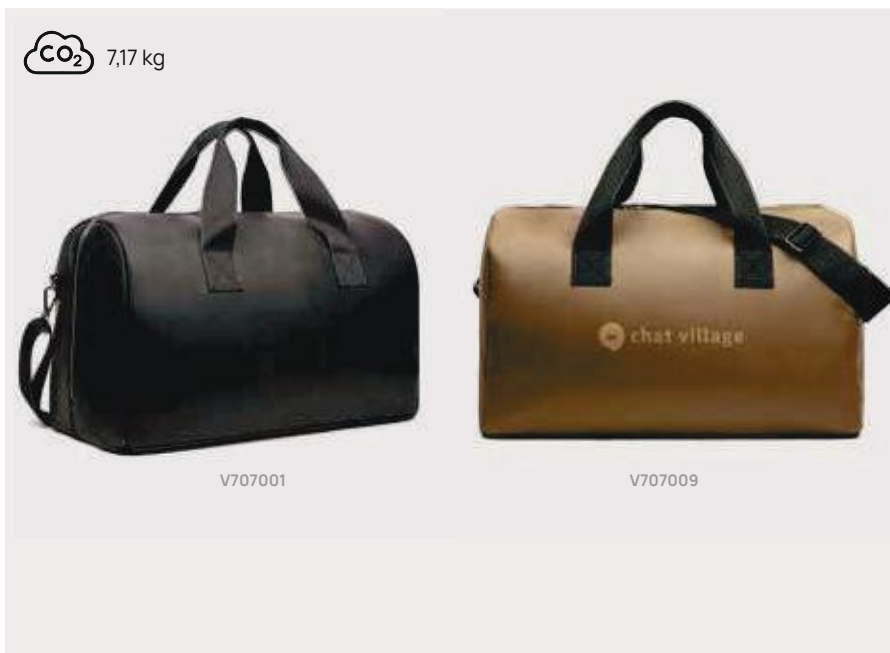

V7070

Borsa weekend VINGA Bermond in PU riciclato RCS

PU riciclato • Volume 36 litri **Dimensioni** 48,5 x 25 x 30 cm
Area di stampa 220 x 100mm **Tipo di stampa** Transfer serigraficor

Questo articolo contiene 32%
PU riciclato certificato RCS,
CERTIFICATO DA CONTROL UNION,
CU 1162221

Fino a	25	50	100	250	500
Stampato	66,94	63,73	61,27	59,83	58,51
Senza stampa	62,65	60,95	59,25	58,10	56,95