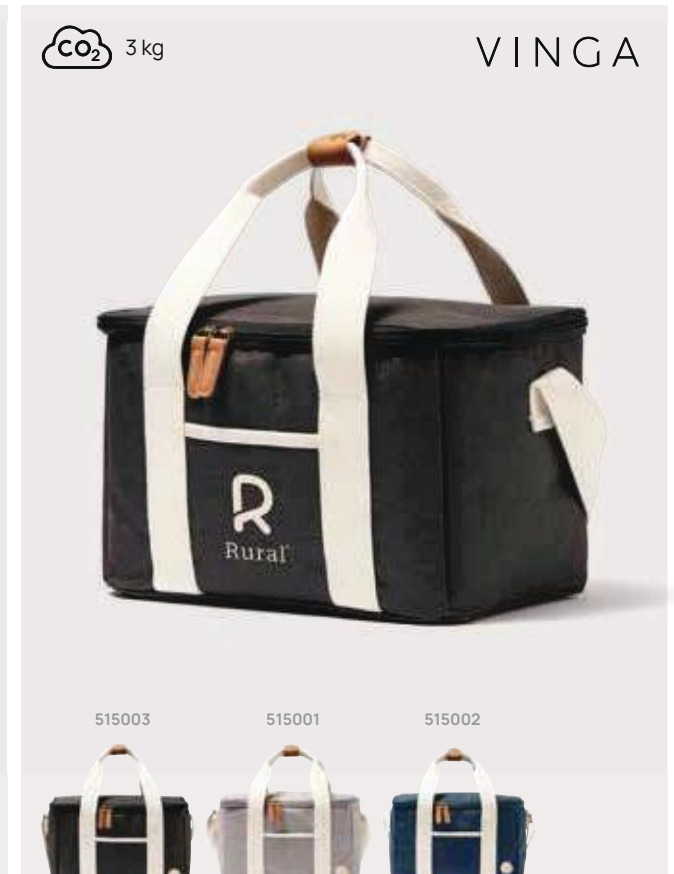

V5150

Borsa termica VINGA Sortino

rPet • Volume 14 litri **Dimensioni** 32 x 21 x 21 cm **Area di stampa** 70 x 60mm **Tipo di stampa** Transfer serigrafico

Fino a	25	50	100	250	500
Stampato	36,29	33,93	32,27	31,43	30,66
Senza stampa	32,00	31,15	30,25	29,70	29,10