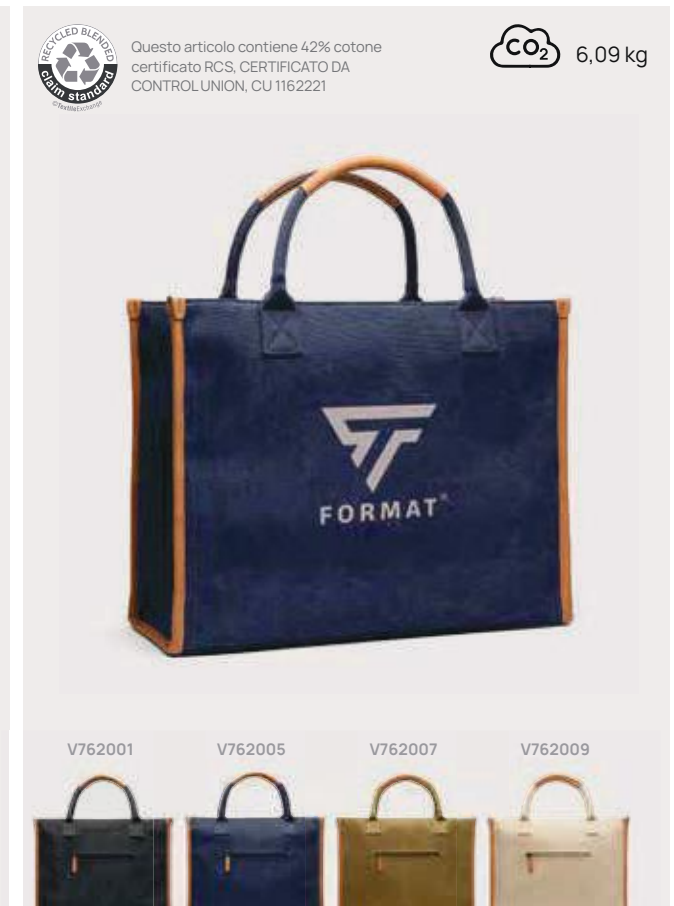

V76200

Borsa ufficio VINGA Bosler in canvas riciclato RCS

Canapa riciclato • Volume 23,9 litri • Scomparto per PC/tablet per 13"
Dimensioni 42 x 17 x 33,5 cm **Area di stampa** 200 x 100mm **Tipo di
stampa** Transfer serigraficor

Fino a	25	50	100	250	500
Stampato	57,14	54,18	51,97	50,73	49,61
Senza stampa	52,85	51,40	49,95	49,00	48,05