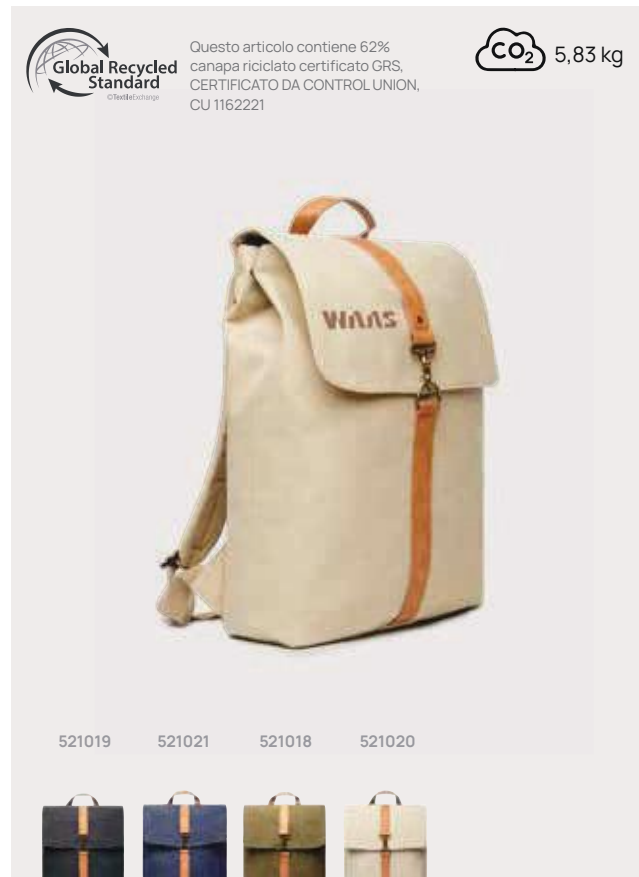

V52101

Zaino VINGA Bosler in canvas riciclato GRS

Canapa riciclato • Volume 17 litri • Scomparto per PC/tablet per 15" **Dimensioni** 43 x 13 x 30,5 cm **Area di stampa** 120 x 80mm **Tipo di stampa** Transfer digitale

Fino a	25	50	100	250	500
Stampato	59,98	57,47	54,77	53,09	51,01
Senza stampa	52,85	51,40	49,95	49,00	48,05