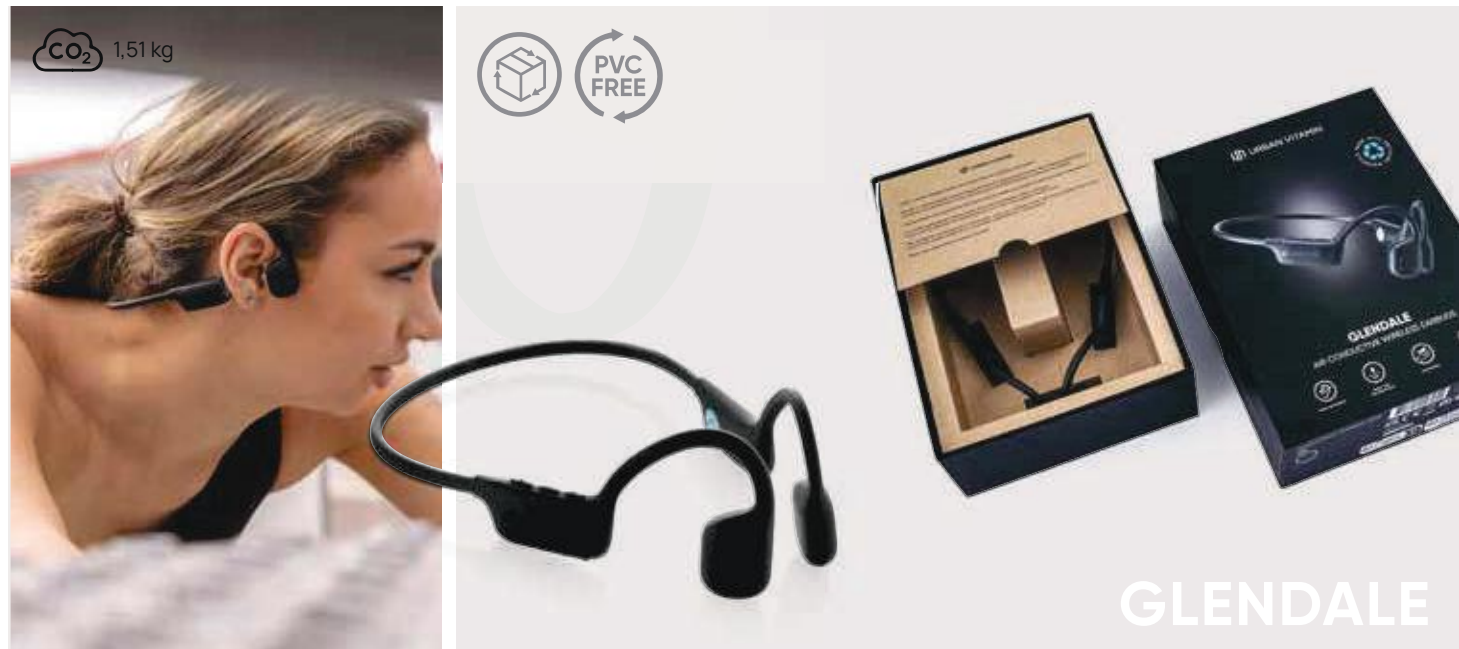

GLENDALE

Audio

P329.76* 1 *3 45

Cuffie wireless Urban Vitamin Belmont

ABS • Over ear • Tempo di ricarica 3H • Autonomia 30H • Versione BT 5 • Type-C connettore/i di ricarica • Microfono • Risposta alle chiamate • Distanza operativa 10M • Pieghevole **Dimensioni** 16,4 x 8,4 x 18,8 cm **Area di stampa** 20 x 30mm **Tipo di stampa** Tampografia