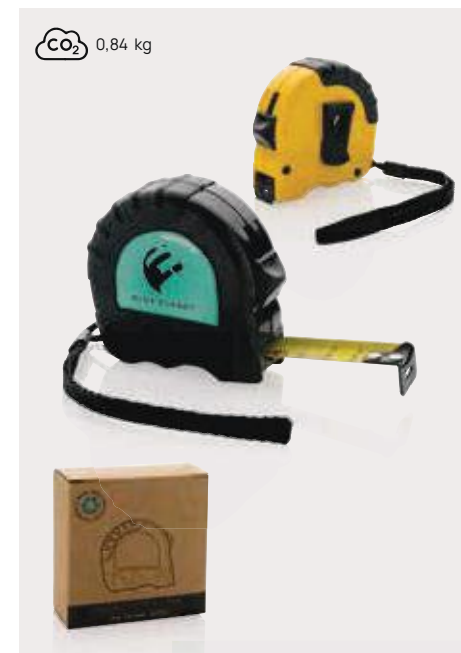

CO₂ 0,84 kg

P112.12* **1** **6**

Flessometro 3m/16mm in plastica riciclata RCS con stop

ABS riciclato • Lunghezza 3M • Larghezza 16mm • Con nastro giallo • Unità di misura in cm • Cinturino da polso
Dimensioni 5,7 x 5,6 x 3,4 cm **Area di stampa** 32 x 32mm
Tipo di stampa Etichetta resinata

Questo articolo contiene 16% ABS riciclato certificato RCS, CERTIFICATO DA CONTROL UNION, CU 1162221

Fino a	250	500	1000	2500	5000
Stampato	6,64	6,44	6,06	5,85	5,66
Senza stampa	5,37	5,22	5,08	4,98	4,88