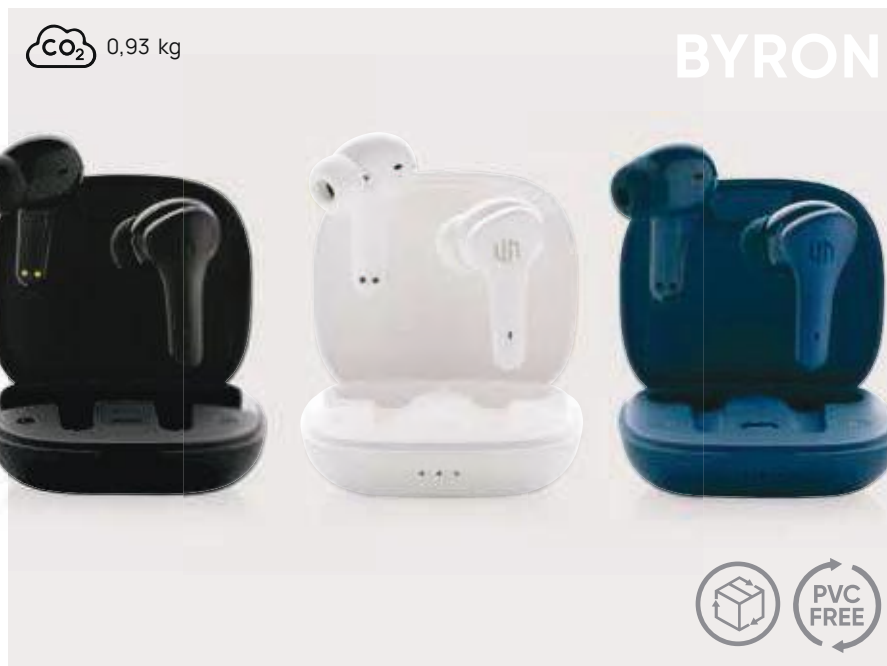

Auricolari ENC Urban Vitamin Byron

ABS • Tempo di ricarica 2H • Autonomia 5H • Versione
BT 5.1 • Type-C connettore/i di ricarica • Microfono •
Risposta alle chiamate • Funzione touch • Distanza
operativa 10M • ANC fino a -25dB • Capacità batterie
auricolari 40 mAh • Compresi gli auricolari di ricambio •
Impermeabile IPX 4 **Dimensioni** 6 x 5,3 x 2,6 cm **Area di
stampa** 35 x 25mm **Tipo di stampa** Tampografia

Fino a	25	50	100	250	500
Stampato	54,34	51,27	49,38	48,39	47,28
Senza stampa	51,45	50,00	48,60	47,70	46,75