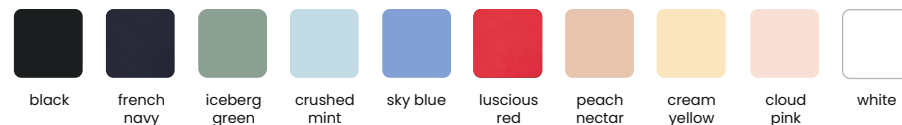

No tinti:

T4100

new

Single jersey • 30% riciclato e 70% cotone biologico • Peso del tessuto 160GSM • Modern fit **Area di stampa** 270 x 300mm **Tipo di stampa** Transfer serigrafico

Quando si dispone della verità, la scelta è più facile. Eseguite la scansione e scoprite l'ID virtuale ID virtuale Aware™

Impronta:

3.23 kg CO₂-Eq

Acqua utilizzata 1.06 m³

Terreno sfruttato 0.99m²

In base alla referenza: T4100.001.M

Fonte: Made2Flow environmental impact assessment.

Fino a 1
Stampato 11,32
Senza stampa 7,03