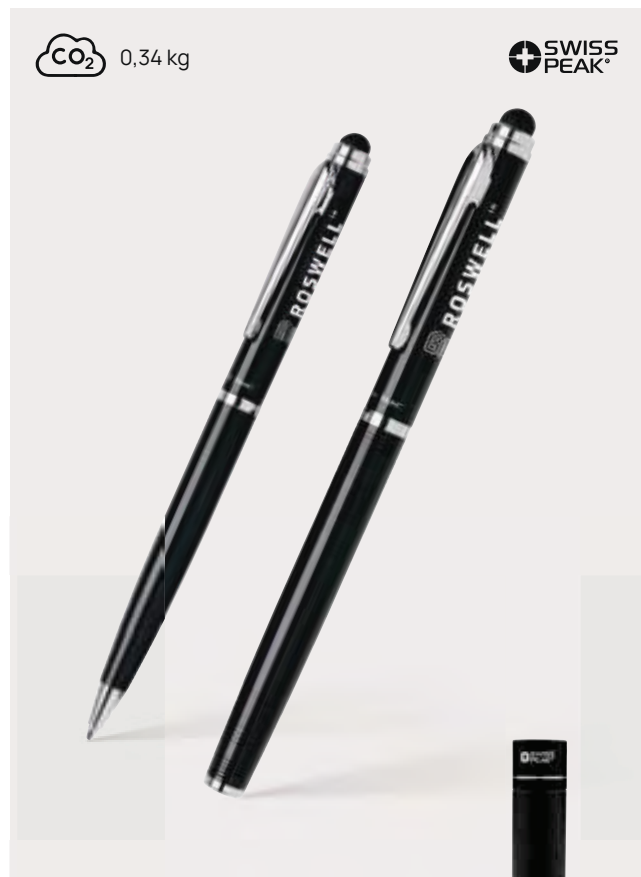

CO₂ 0,34 kg

P610.450

Set penne Swiss Peak deluxe

Metallo • Con inchiostro blu • Meccanismo di torsione • Funzione touchscreen • Tipi di ricarica Parker **Dimensioni** 4,4 x 4,4 x 16,7 x ø 1 cm **Area di stampa** 47 x 5mm **Tipo di stampa** Incisione laser

Fino a	100	250	500	1000	1500
Stampato	12,03	11,55	11,18	10,89	10,69
Senza stampa	11,05	10,75	10,45	10,25	10,05