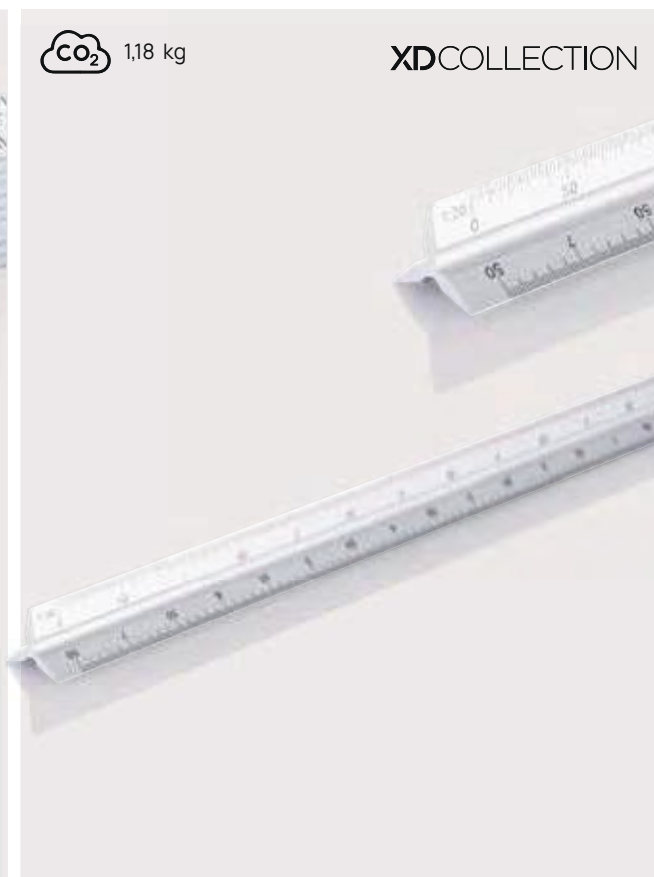

0,8 kg

P6501H-E

Metro pieghevole in fibra di vetro

Fibra di vetro **Dimensioni** 23,5 x 3,1 x 1,5 cm **Area di stampa** 80 x 25mm
Tipo di stampa Tampografia

Fino a	250	500	1000	2500	5000
Stampato	6,19	5,88	5,69	5,54	5,40
Senza stampa	5,50	5,35	5,20	5,10	5,00