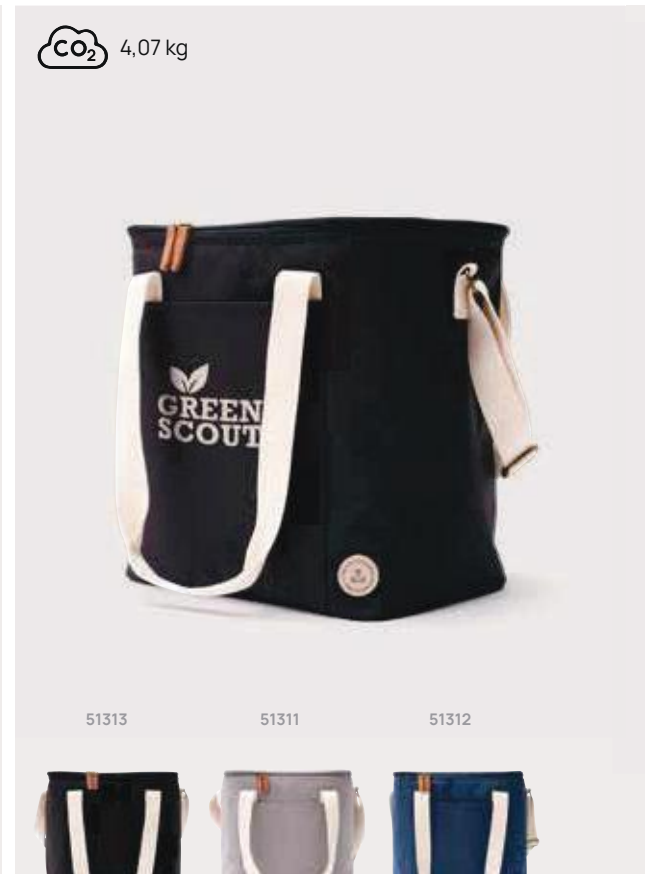

VINGA

Sortino

V5110

Zaino termico da escursione VINGA Sortino

rPet • Volume 19 litri **Dimensioni** 30,5 x 15 x 36 cm **Area di stampa** 120 x 80mm **Tipo di stampa** Transfer serigrafico

Fino a	25	50	100	250	500
Stampato	43,24	40,68	38,82	37,83	36,96
Senza stampa	38,95	37,90	36,80	36,10	35,40