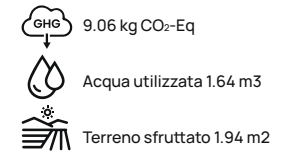

In base alla referenza: T9401.013.M

Fonte: Made2Flow environmental impact assessment.

Fino a 1
Stampato 39,69
Senza stampa 35,40