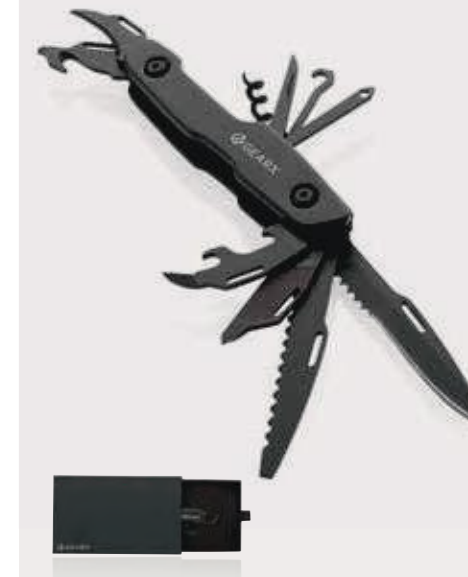

P221.241

Attrezzo per bicicletta Gear X

Acciaio inossidabile **Dimensioni** 10,9 x 3,5 x 2,2 cm **Area di stampa** 45 x 15mm **Tipo di stampa** Incisione laser

2,83 kg

Fino a	25	50	100	250	500
Stampato	31,18	28,76	27,54	26,95	26,23
Senza stampa	27,80	27,00	26,25	25,75	25,25

P221.221

Coltellino multifunzione Gear X

Acciaio inossidabile **Dimensioni** 9,8 x 2,6 x 1,7 cm **Area di stampa** 50 x 5mm **Tipo di stampa** Incisione laser

1,77 kg

Fino a	100	250	500	1000	1500
Stampato	17,89	17,35	16,68	16,36	16,06
Senza stampa	16,60	16,15	15,70	15,40	15,10

P221.251

Pinza multifunzione Gear X

Acciaio inossidabile **Dimensioni** 11,7 x 3,8 x 1,9 cm **Area di stampa** 35 x 8mm **Tipo di stampa** Incisione laser

3,08 kg

Fino a	25	50	100	250	500
Stampato	38,13	35,56	34,14	33,45	32,58
Senza stampa	34,75	33,80	32,85	32,25	31,60

P215.111

Coltellino pieghevole Gear X

Acciaio inossidabile **Dimensioni** 8 x 2,7 x 1,4 cm **Area di stampa** 35 x 8mm **Tipo di stampa** Incisione laser

0,93 kg

Fino a	100	250	500	1000	1500
Stampato	13,79	13,35	12,78	12,56	12,31
Senza stampa	12,50	12,15	11,80	11,60	11,35