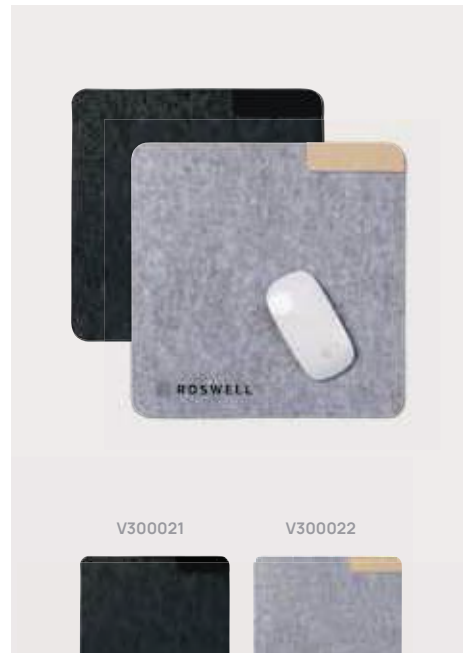

V30002

new

Tappetino mouse VINGA Albon in feltro riciclato GRS

Feltro riciclato **Dimensioni** 28 x 0,6 x 28 cm **Area di stampa** 150 x 150mm **Tipo di stampa** Transfer serigraficor

Questo articolo contiene 93% feltro riciclato certificato GRS, CERTIFICATO DA CONTROL UNION, CU 1162221

Fino a	100	250	500	1000	1500
Stampato	6,13	5,73	5,45	5,34	5,27
Senza stampa	4,11	4,00	3,89	3,81	3,74

V77301

new

Taccuino VINGA Albon in feltro riciclato GRS

Carta • Dimensione A5 • Copertina morbida • Pagine a righe • Pagine 160 • Carta bianco • Carta da 70 g/m2 **Dimensioni** 15 x 1,5 x 21,9 cm **Area di stampa** 60 x 150mm **Tipo di stampa** Transfer serigraficor

Questo articolo contiene 7% feltro riciclato certificato GRS, CERTIFICATO DA CONTROL UNION, CU 1162221

Fino a	100	250	500	1000	1500
Stampato	11,71	11,16	10,72	10,52	10,34
Senza stampa	9,69	9,43	9,16	8,99	8,81