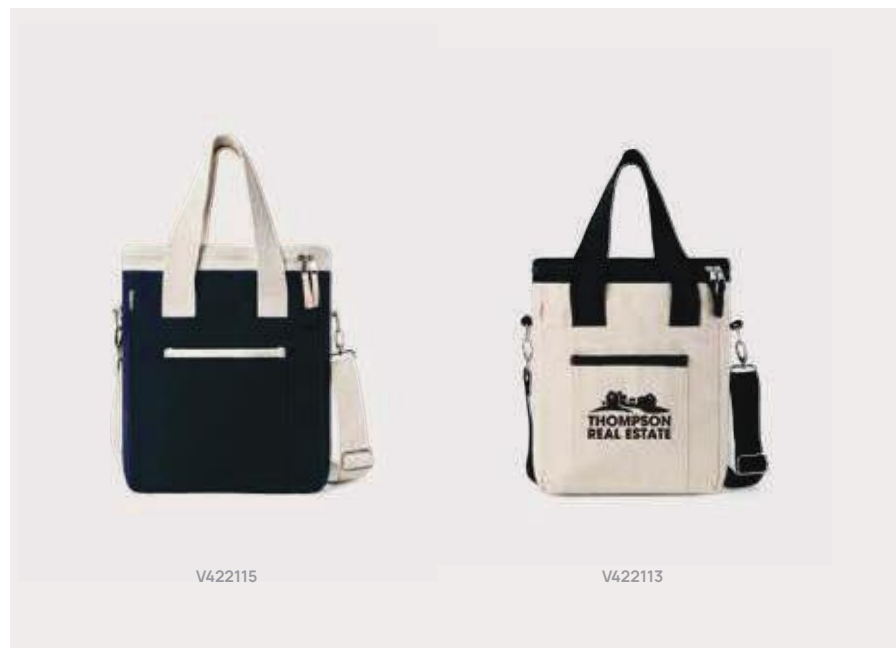

Borsa termica VINGA Volonne in tela riciclata AWARE™

Cotone riciclato • Peso del tessuto 500GSM • Volume
10 litri **Dimensioni** 34 x 25 x 12 cm **Area di stampa** 100 x
100mm **Tipo di stampa** Transfer serigraficor

Fino a	100	250	500	1000	1500
Stampato	29,87	28,78	27,86	27,33	26,83
Senza stampa	27,85	27,05	26,30	25,80	25,30

V422115

V422113