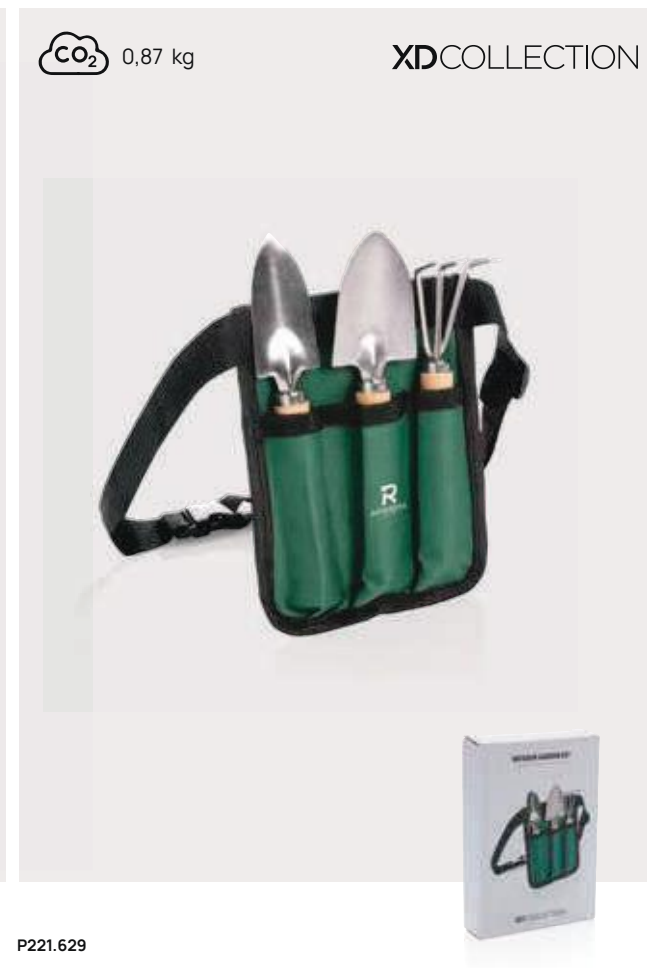

P221.629

Set giardinaggio 3 pezzi Wooden

Ferro **Dimensioni** 20 x 13 x 2,1 cm **Area di stampa** 15 x 60mm **Tipo di stampa** Transfer serigrafico

Fino a	100	250	500	1000	1500
Stampato	8,92	8,44	8,08	7,93	7,80
Senza stampa	6,90	6,71	6,52	6,40	6,27