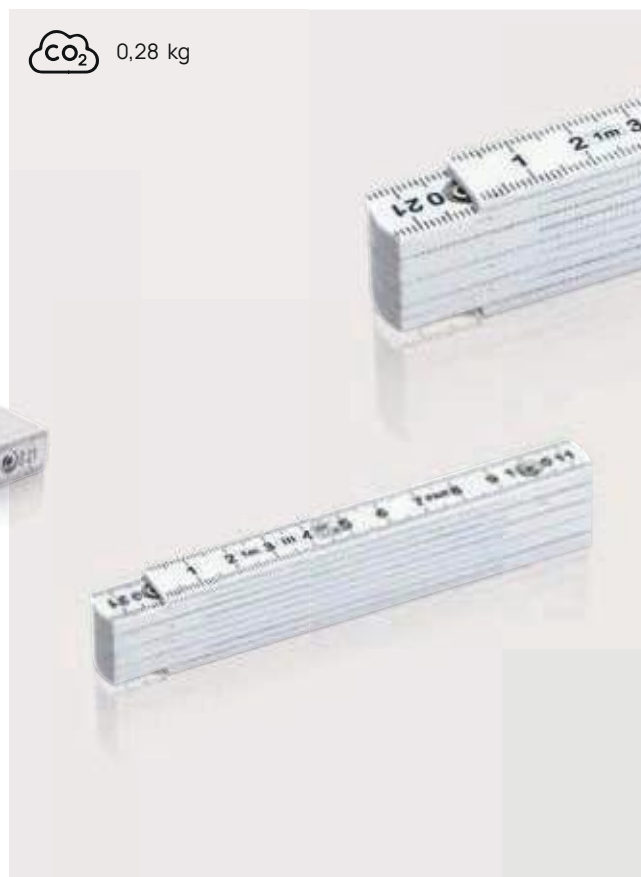

0,8 kg

P6501H-E

Metro pieghevole in fibra di vetro

Fibra di vetro **Dimensioni** 23,5 x 3,1 x 1,5 cm **Area di stampa** 80 x 25mm
Tipo di stampa Tampografia

Fino a	250	500	1000	2500	5000
Stampato	6,19	5,88	5,69	5,54	5,40
Senza stampa	5,50	5,35	5,20	5,10	5,00