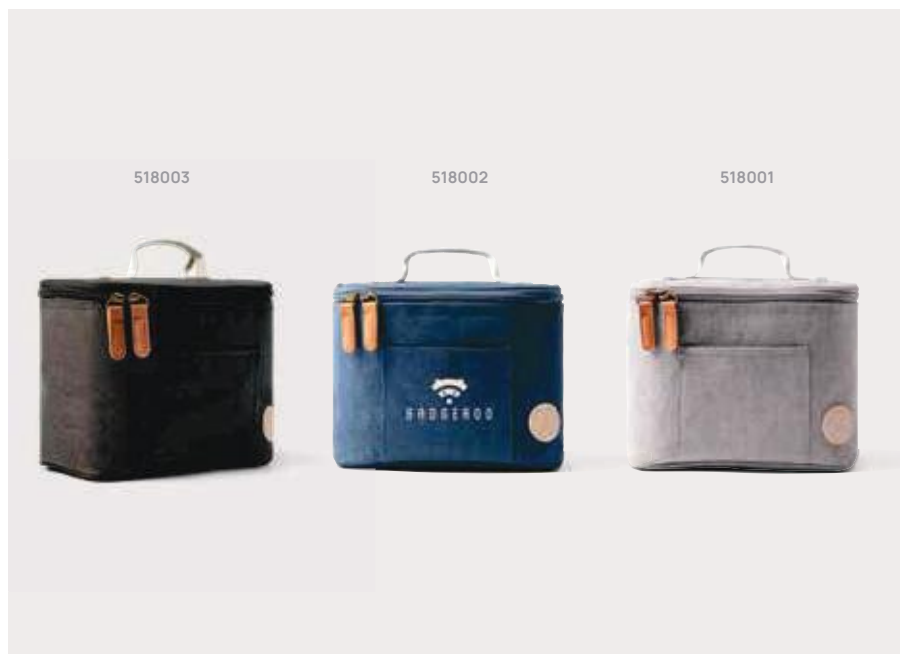

V5180

Cestino termico da bicicletta VINGA Sortino

rPet • Volume 4,5 litri **Dimensioni** 21 x 17 x 12 cm **Area di stampa** 60 x 80mm **Tipo di stampa** Transfer serigrafico

Fino a	100	250	500	1000	1500
Stampato	21,42	20,63	19,91	19,53	19,18
Senza stampa	19,40	18,90	18,35	18,00	17,65