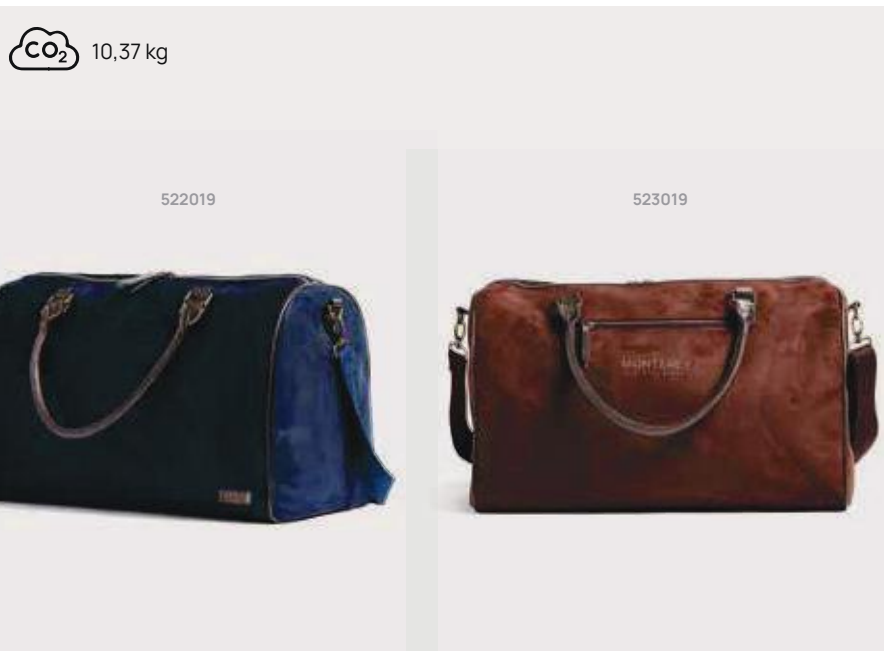

V50181

Zaino VINGA Hunton

Poliestere • Volume 15 litri • Scomparto per PC/tablet per 17" **Dimensioni** 30,5 x 10 x 49 cm **Area di stampa** 50 x 150mm **Tipo di stampa** Transfer serigrafico

Fino a	25	50	100	250	500
Stampato	66,94	63,73	61,27	59,83	58,51
Senza stampa	62,65	60,95	59,25	58,10	56,95