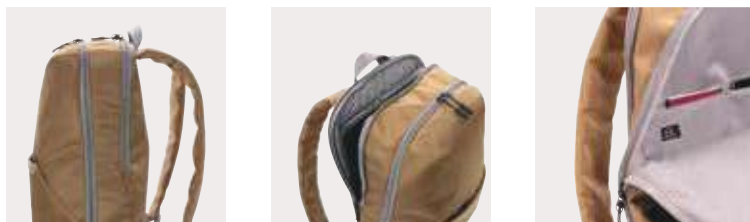

Fino a	25	50	100	250	500
Stampato	59,99	56,98	54,72	53,38	52,21
Senza stampa	55,70	54,20	52,70	51,65	50,65

Collezione 2024

Moderno zaino porta PC 15,6" 1200D Impact AWARE™

CO₂ 4,35 kg

P762.82* 1 5 7 9

rPet • Volume 15 litri • Scomparto per PC/tablet per 15.6" • Senza PVC **Dimensioni** 29 x 17 x 44,5 cm **Area di stampa** 150 x 100mm **Tipo di stampa** Transfer serigrafico