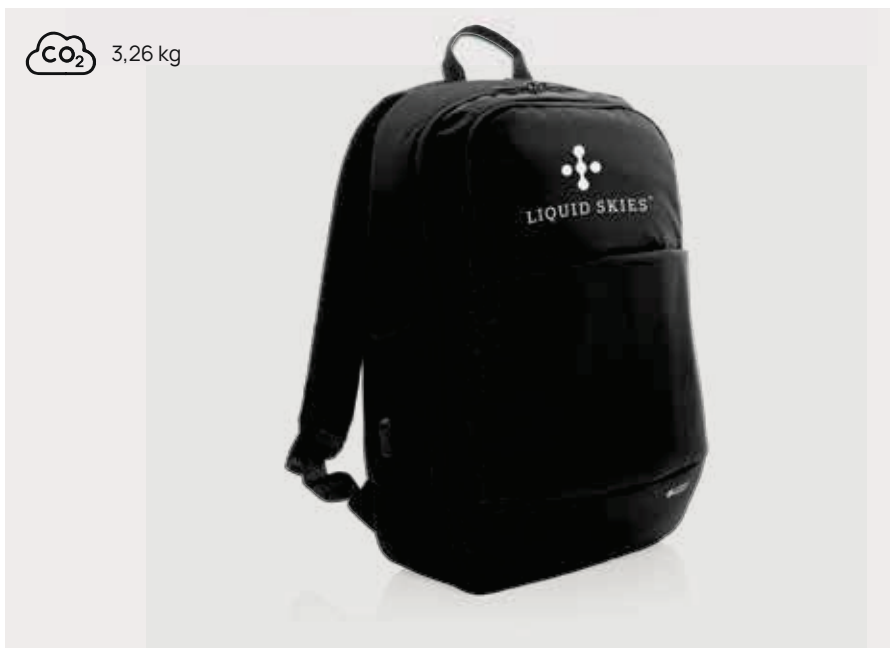

P762.891

Zaino business RPET 15.6" Swiss Peak AWARE™

rPet • Volume 19 litri • Scoperto per PC/tablet per 15.6"
• Senza PVC **Dimensioni** 28 x 14 x 49 cm **Area di stampa**
120 x 100mm **Tipo di stampa** Transfer serigrafico

Fino a	25	50	100	250	500
Stampato	73,94	70,53	67,87	66,28	64,86
Senza stampa	69,65	67,75	65,85	64,55	63,30

4,75 kg

SWISS PEAK®

P763.101

Zaino moderno PortaPC 15,6" Swiss Peak AWARE™

rPet • Volume 18 litri • Scoperto per PC/tablet per 15.6"
• Senza PVC **Dimensioni** 13,5 x 30 x 45 cm **Area di stampa**
150 x 100mm **Tipo di stampa** Transfer serigrafico

Fino a	25	50	100	250	500
Stampato	64,14	60,98	58,62	57,23	55,96
Senza stampa	59,85	58,20	56,60	55,50	54,40

3,26 kg