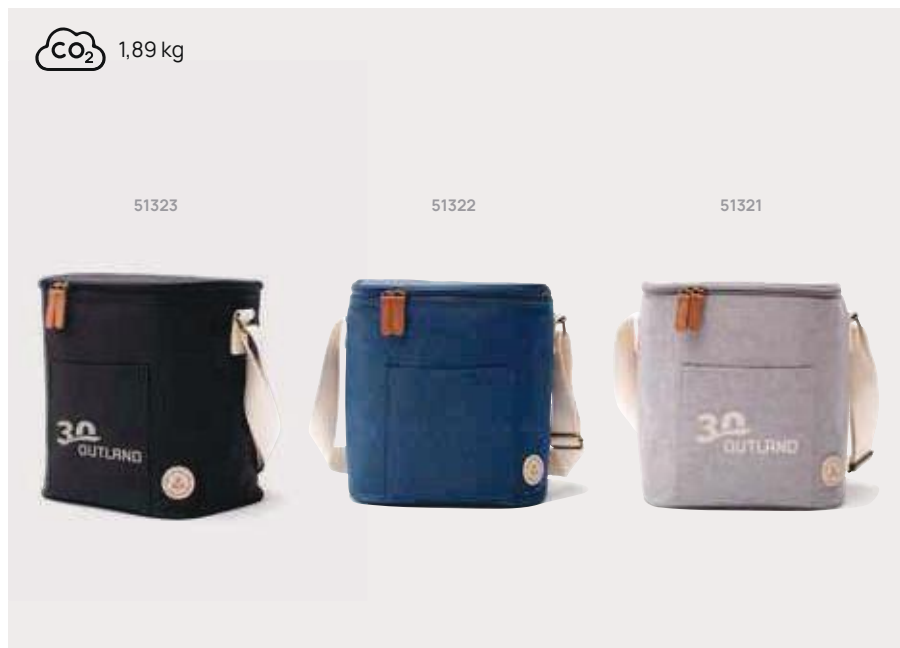

Borsa termica VINGA Sortino

rPet • Volume 12 litri **Dimensioni** 23 x 20 x 27 cm **Area di stampa** 100 x 100mm **Tipo di stampa** Transfer serigrafico

Fino a	25	50	100	250	500
Stampato	26,49	24,38	23,02	22,33	21,76
Senza stampa	22,20	21,60	21,00	20,60	20,20