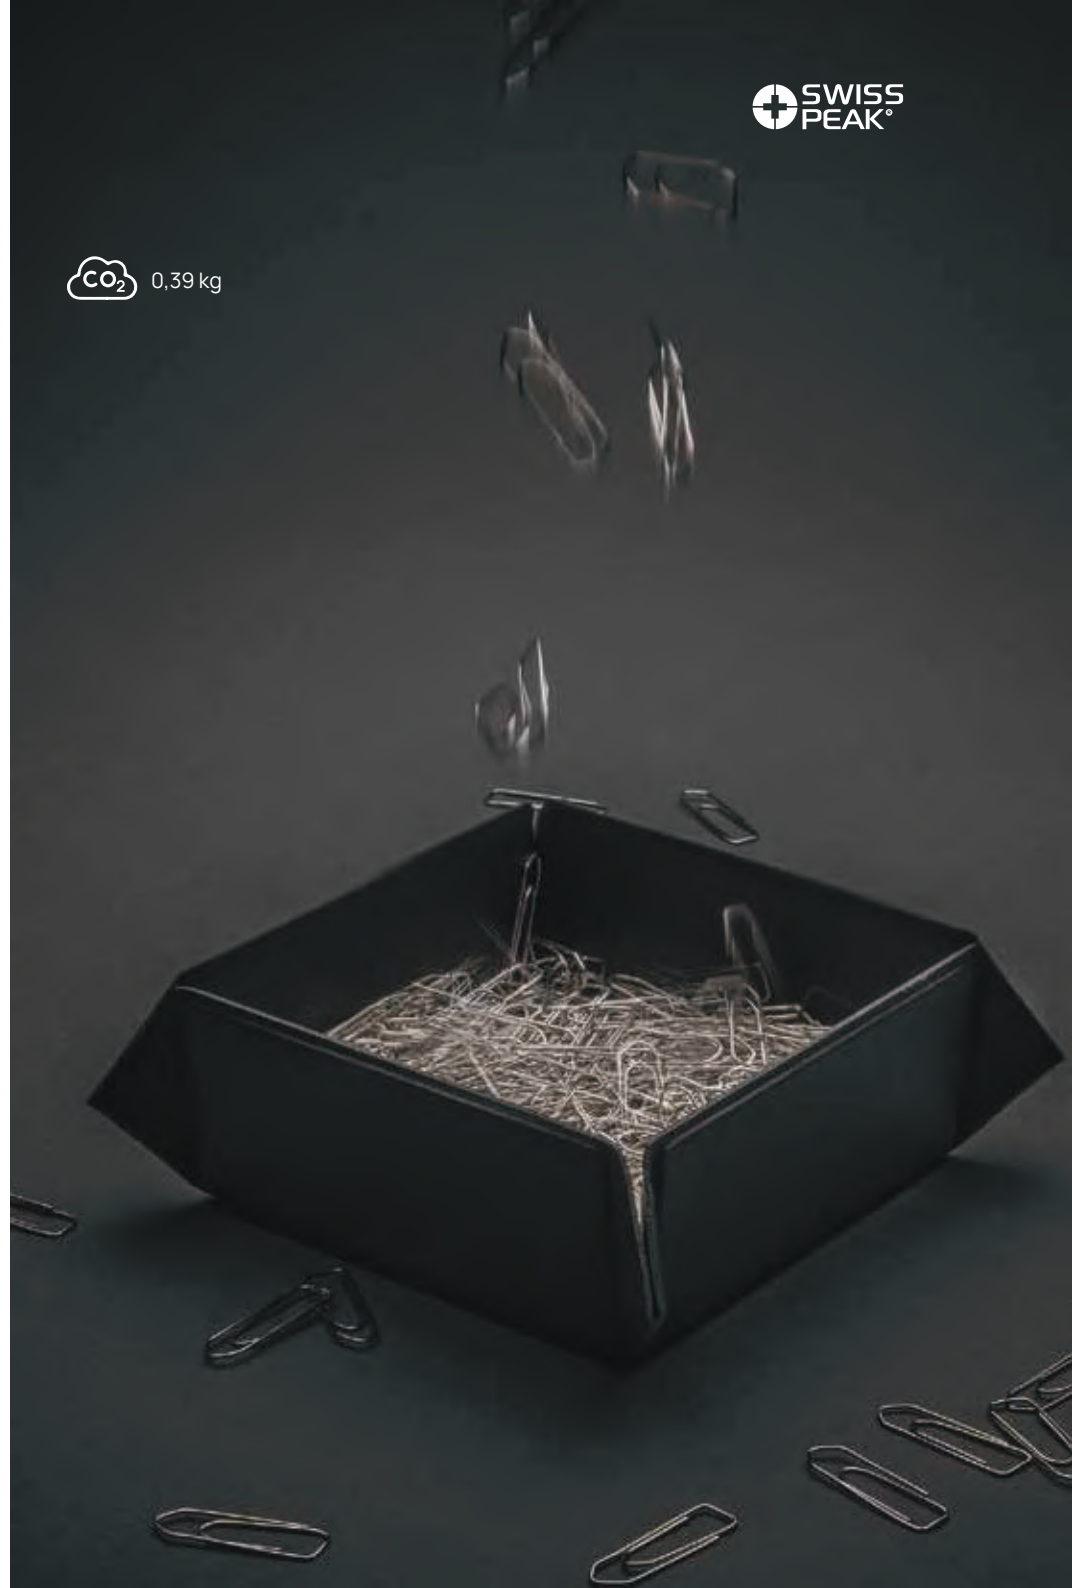

P300.261

PU riciclato **Dimensioni** 21 x 21 x 0,2 cm **Area di stampa**
80 x 20mm **Tipo di stampa** Tampografia

Fino a	100	250	500	1000	1500
Stampato	7,68	7,40	7,05	6,89	6,76
Senza stampa	6,90	6,71	6,52	6,40	6,27

Questo articolo contiene il 21%
di PU riciclato. CERTIFICATO DA
CONTROL UNION, CU 1162221

CO₂ 0,39 kg