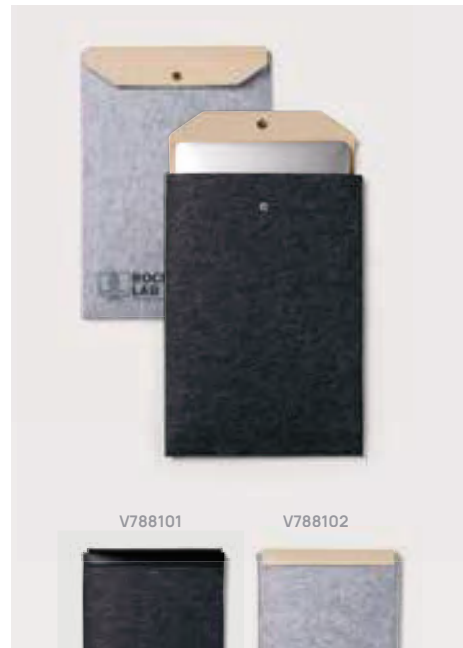

V78811

new

Tasca porta PC da 17" VINGA Albon in feltro GRS

Feltro riciclato • Scomparto per PC/tablet per 15" **Dimensioni** 28 x 1 x 40 cm **Area di stampa** 200 x 250mm **Tipo di stampa** Transfer serigraficor

Questo articolo contiene 82% feltro riciclato certificato GRS, CERTIFICATO DA CONTROL UNION, CU 1162221

Fino a	100	250	500	1000	1500
Stampato	14,52	13,88	13,36	13,13	12,88
Senza stampa	12,50	12,15	11,80	11,60	11,35