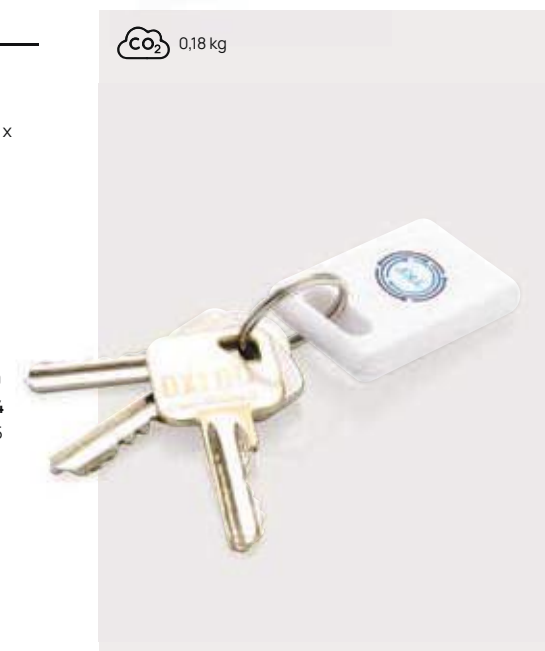

Trova chiavi Square 2.0

ABS Dimensioni 0,8 x 3,3 x 4,6 cm Area di stampa 20 x 13mm Tipo di stampa Tampografia

Fino a	100	250	500	1000	1500
Stampato	16,03	15,49	14,93	14,64	14,34
Senza stampa	15,25	14,80	14,40	14,15	13,85